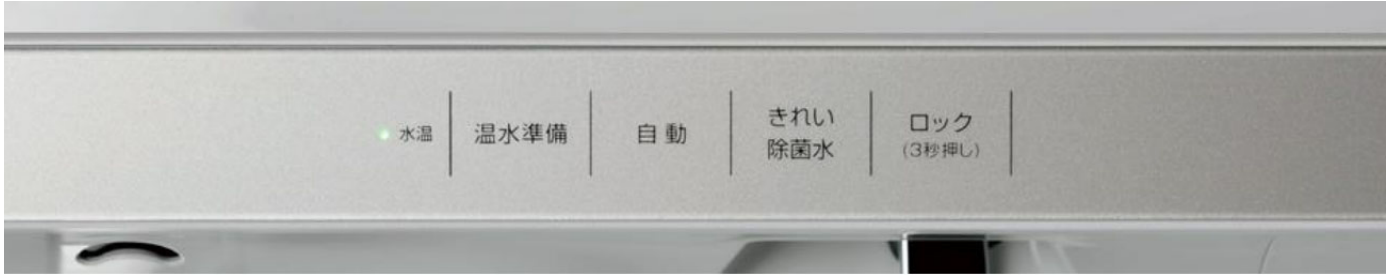

【お掃除ラクラク水栓 操作部】

■水栓ユニット (F4) 品番 : LJFB***A型 (自動水栓・自動「きれい除菌水」)

■水栓ユニット (F3) 品番 : LJFB***B型 (自動水栓)

■水栓ユニット (F2) 品番LJFB***C型 (「きれい除菌水」)

■水栓ユニット (F1) 品番 : LJFB***D型 / LJFM***M型 (オクターブスリム)