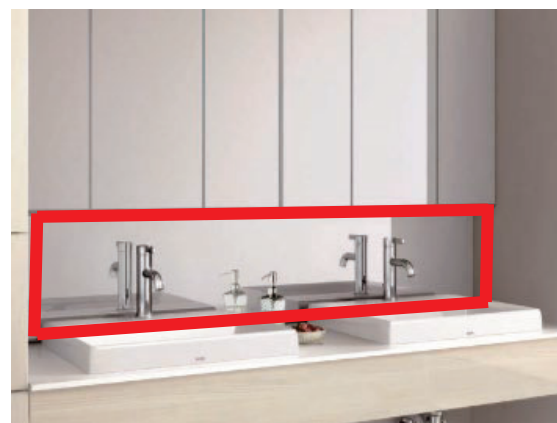

高さ1800mm対応不可のアイテム

・ 大型一面鏡を選択

H1800mm用
に高さ調整は
できません。

・ アクセントパネルを選択

H1800mm用
バックパ° 祢は
品揃えして
いません。

・ 陶器製ボウルTAベッセル式+水栓金具ZAシリーズ（組み合わせは必須）

ZA水栓の高さがあるため、化粧鏡と水栓金具との間のスペースが狭くなります。
そのため、操作時の安全性、メンテナンス空間が確保できないため、対応不可となります。