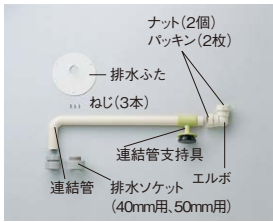

リモデルユニット

快適リモデル

かんたん施工で、快適な洗面化粧台に取り替えができる、リモデルユニットです。

排水用リモデルユニット
LO52 ¥9,200