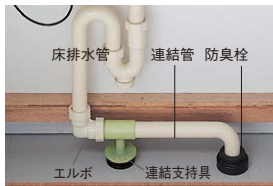

#### 排水用リモデルユニット(LO52)

既設の排水管に防臭栓または排水ソケットを取り付けます。床排水のみ対応できます。

洗面台の排水位置にあわせて連結管を切断し、連結管支持具を通した後防臭栓に差し込みます。連結管にエルボを接続して点検口を取り付けます。床排水管をエルボに差し込みナットを固定します。

- 標準排水穴位置から既設排水管の位置ズレは、90～520mmまで対応できます。
- ※先止め式電気温水器タイプおよび壁排水の場合はご使用できません。
- 魔法びん電気即湯器をセットする場合はご使用できません。