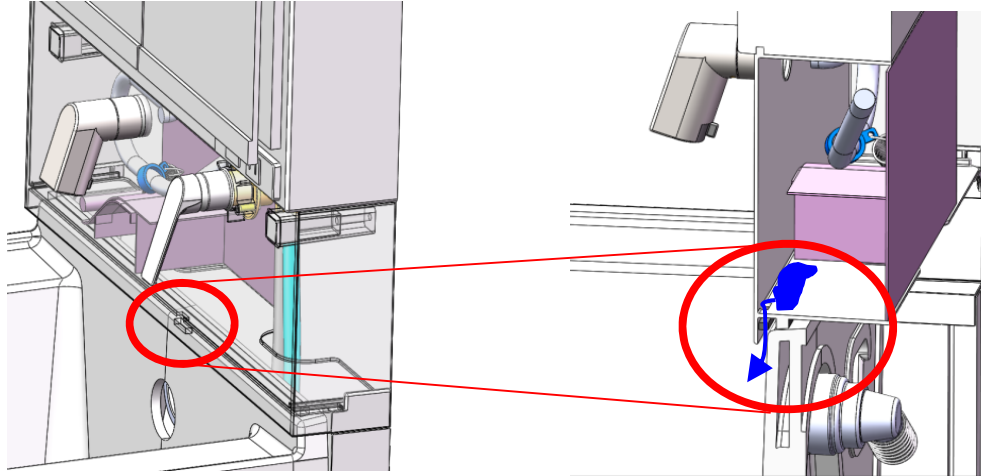

## 《SAQUAの水受けトレイについて》

特に水受けトレイはありません。

水分を受ける部位は水栓ユニット内に設けられてますが、溜まった水分はそのまま洗面器側に排水されますので、メンテナンスフリーです。

対象製品：

化粧台品番	LDWB (SAQUA)	2016.2発売
	LDCC (KZシリーズ)	2016.2発売