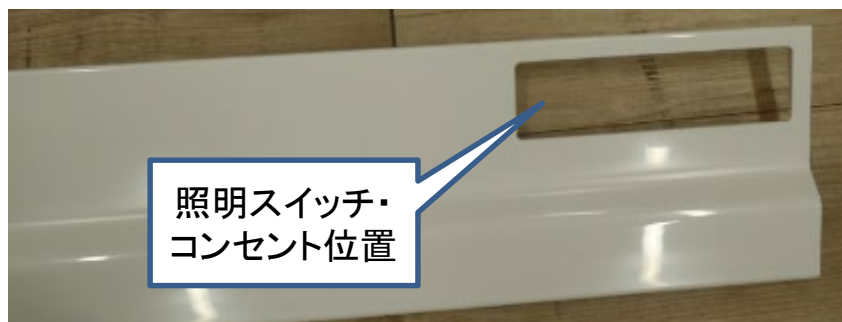

オクターブLite

化粧鏡と水栓ユニットカバー

三面鏡/二面鏡と一面鏡/化粧棚では、水栓ユニットのカバー形状が異なります。水栓ユニットは洗面化粧台に付属しますので、洗面化粧台の仕様を必要な化粧鏡に合わせて品番選定する必要があります。

三面鏡 / 二面鏡 用カバー
水栓記号：D

一面鏡 / 化粧棚 用カバー
水栓記号：M

化粧鏡によって水栓ユニットカバー形状が異なります。