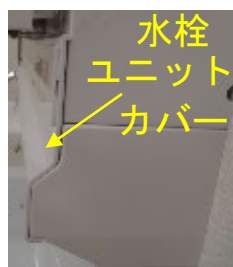

オクターブLite

化粧鏡と水栓ユニットカバー

三面鏡/二面鏡と一面鏡/化粧棚では、水栓ユニットのカバー形状が異なります。水栓ユニットは洗面化粧台に付属しますので、洗面化粧台の仕様を必要な化粧鏡に合わせて品番選定する必要があります。

三面鏡 / 二面鏡 用カバー
水栓記号：D

一面鏡 / 化粧棚 用カバー
水栓記号：M

化粧鏡によって水栓ユニットカバー形状が異なります。