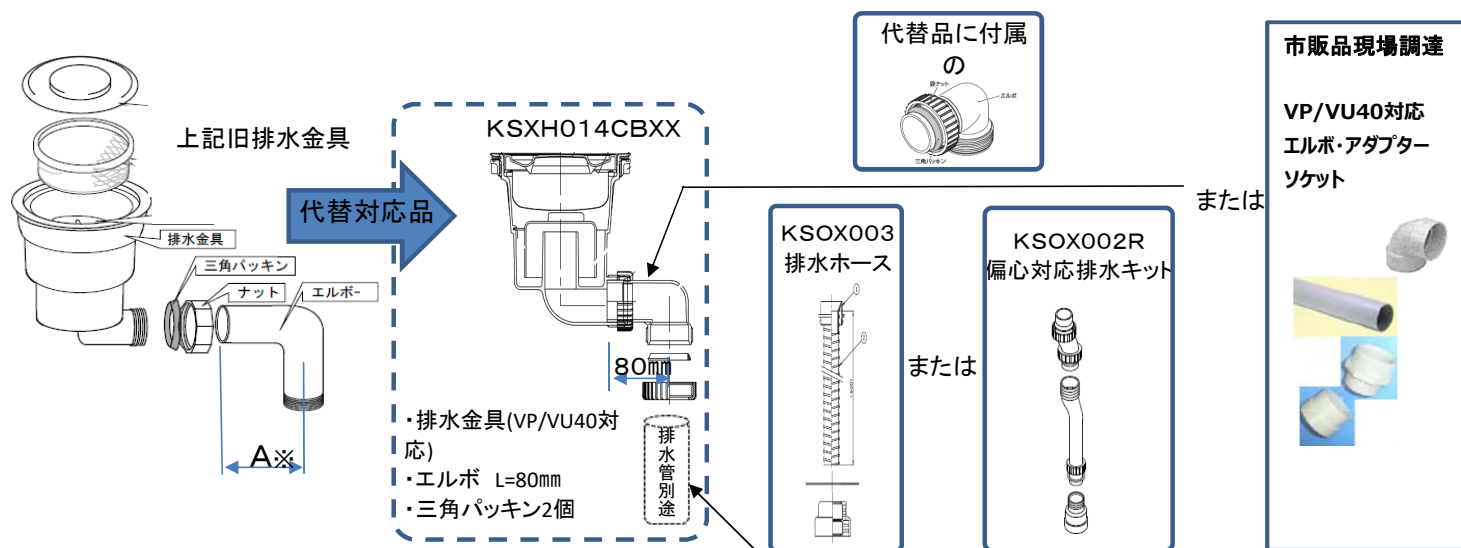

過去の排水金具におきまして、同商品が廃番のためお取り替えの際ご提供できないものがございます。ただし、現在品揃えの排水金具を以下のような対応をしていただく事で、代替用としてお使いいただける場合がございます。お使いの排水金具品番をご確認の上、ご手配願います。

■対象シリーズ<対象品番>

	ジャバラ管	直管
スタイルF	KFX5S	KFX6S
	KFX5C	KFX6C
	KFX5D	KFX6D
HBSK	KFX5J	KFX6J
ニューレガセス	KNX5B	KNX6B
システム25J	NX005B	NX006B

■必要部材

上記対象品番の場合、排水本体はKSXH014CBXXを手配ください。
KSXH014CBXXには排水管は含まれておりません。以下に従い手配願います。
また、エルボにつきましては横引き長さ80mmの仕様が付属されております。
お使いの排水のタイプによっては長さが足りない場合があります。以下に従い手配願います。

※Aは、ご使用の排水金具品番により長さが異なります。

■品番別手配部材の組み合わせと方法

ご使用の排水金具品番によりエルボの横引き長さ(A)が異なるため以下の商品や現場調達部材と組み合わせて対応願います。

現在ご使用の排水金具			代替に必要な部材				
旧品番	A長さ	排水管の仕様	排水本体(Φ180)		排水ホース(ジャバラ管)	偏心対応排水キット(直管)	エルボL200mm(市販品現場調達)
旧品番	A長さ	排水管の仕様	排水本体(トラップとエルボ)	代替品に付属のエルボ			
KFX5S KFX5J	80	ジャバラ仕様	KSXH014CBXX	付属の80mm 使用	KSOX003		
KFX6S KFX6J	80	直管仕様		付属の80mm 使用		KSOX002R	
KFX5C	200	ジャバラ仕様		付属の80mm 使用しない			市販品現場調達
KFX6C	200	直管仕様		付属の80mm 使用しない			VP/VU40対応 エルボ・アダプター ソケット
KFX5D	85	ジャバラ仕様		付属の80mm 使用	KSOX003		
KFX6D	85	直管仕様		付属の80mm 使用		KSOX002R	
KNX5B NX005B	185	ジャバラ仕様		付属の80mm 使用しない			市販品現場調達
KNX6B NX006B	185	直管仕様		付属の80mm 使用しない			VP/VU40対応 エルボ・アダプター ソケット