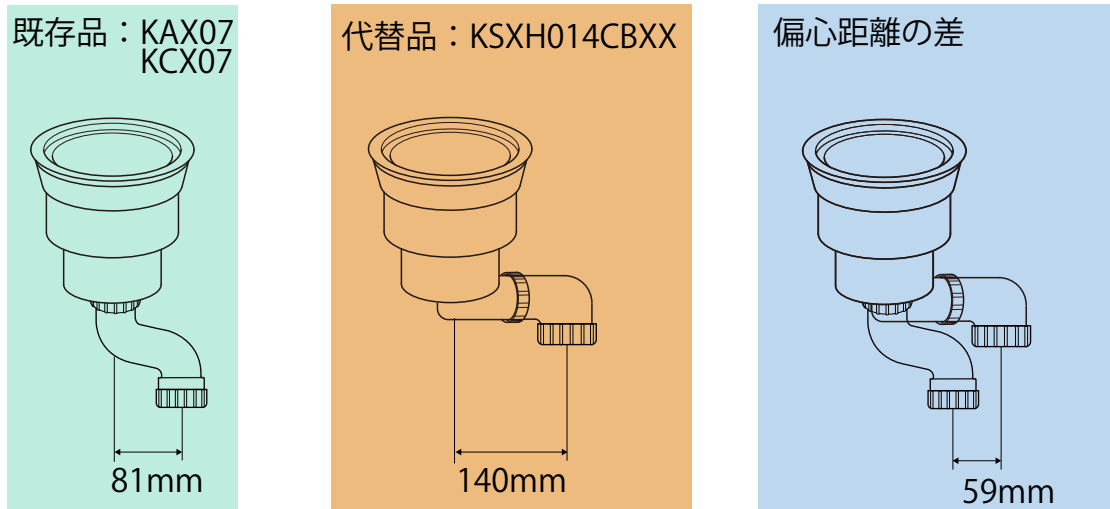

シリーズ	品番
スタイルF	KAX07
AZ	KCX07

既存品と代替品の配管の偏心距離が異なりますので、取付けについては以下をご確認ください。

■偏心距離の違い

偏心距離に 59mm の差が発生いたします。

■配管の取り合いについて

単位：mm

KAX07/KCX07 の標準配管位置と同じように KSXH014CBXX を取り付けると、背板に約 7mm 干渉してしまいます。

配管位置を 20° 傾けて取り付けるようお願いいたします

- ：KAX07/KCX07 標準配管位置
- ：KSXH014CBXX 標準配管位置
- ：KSXH014CBXX 推奨配管位置

※直管対応の場合は、管工事業者様へご相談ください。

偏心対応排水キット／リモデル排水キットは、取合い上対応不可となります。