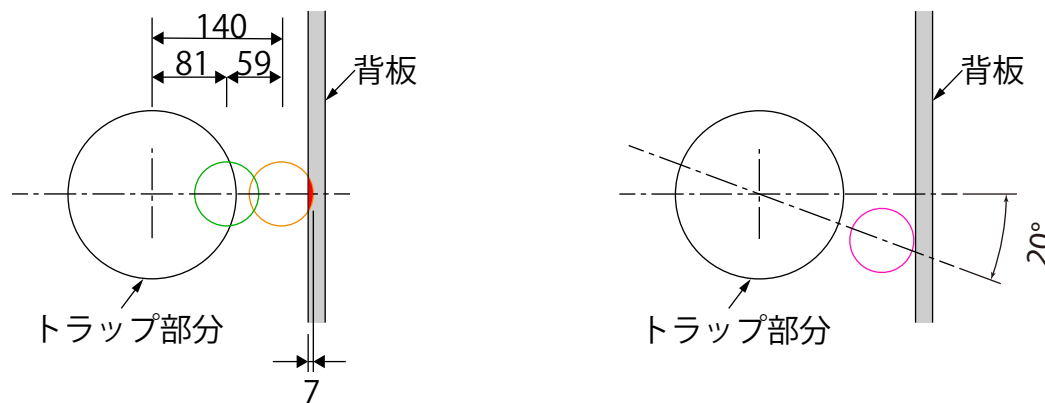

シリーズ	品番
スタイルF	KAX07
AZ	KCX07

既存品と代替品の配管の偏心距離が異なりますので、取付けについては以下をご確認ください。

■偏心距離の違い

偏心距離に 59mm の差が発生いたします。

■配管の取り合いについて

単位：mm

KAX07/KCX07 の標準配管位置と同じように KSXH014CBXX を取り付けると、背板に約 7mm 干渉してしまいます。

配管位置を 20° 傾けて取り付けるようお願いいたします

- ：KAX07/KCX07 標準配管位置
- ：KSXH014CBXX 標準配管位置
- ：KSXH014CBXX 推奨配管位置

※直管対応の場合は、管工事業者様へご相談ください。

偏心対応排水キット／リモデル排水キットは、取合い上対応不可となります。