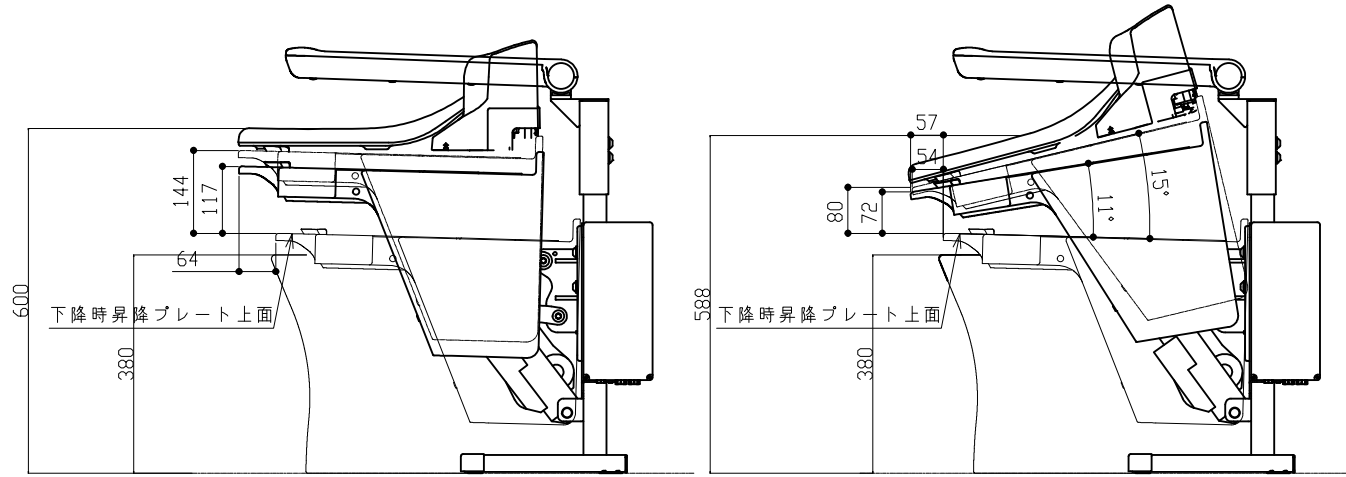

TCF6531

垂直昇降

※出荷時は「標準モード」ですが、「高モード」に切替可能です。

斜め昇降

※出荷時は「垂直昇降」ですが、「斜め昇降」に切替可能です。

TCF4721

垂直昇降

※出荷時は「標準モード」ですが、「高モード」に切替可能です。

斜め昇降

※出荷時は「垂直昇降」ですが、「斜め昇降」に切替可能です。