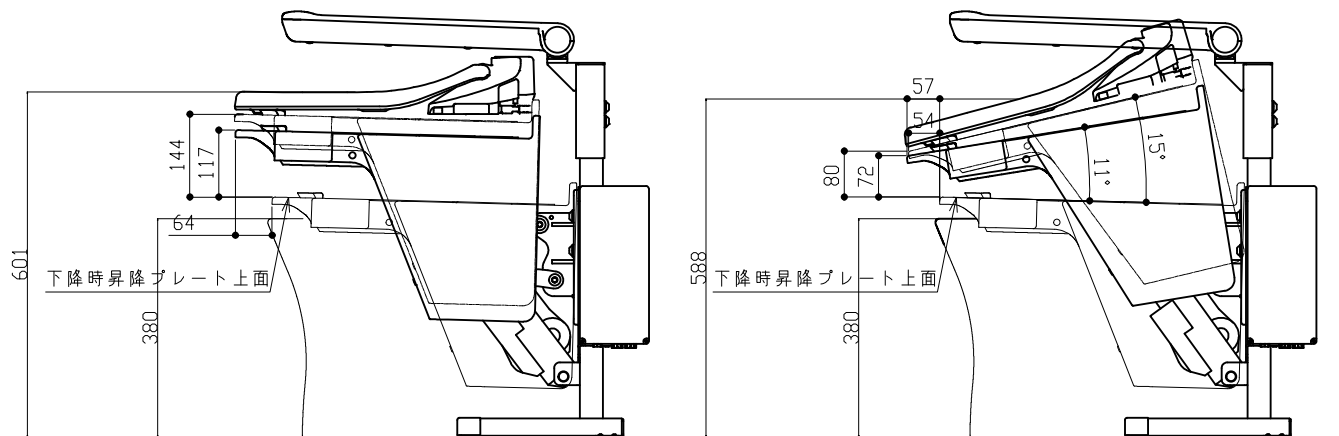

TCF6531

垂直昇降

※出荷時は「標準モード」ですが、「高モード」に切替可能です。

斜め昇降

※出荷時は「垂直昇降」ですが、「斜め昇降」に切替可能です。

TCF4721

垂直昇降

※出荷時は「標準モード」ですが、「高モード」に切替可能です。

斜め昇降

※出荷時は「垂直昇降」ですが、「斜め昇降」に切替可能です。