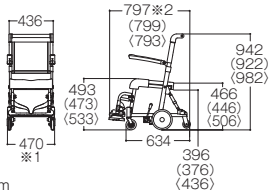

水まわり用車いす (6輪タイプ、4輪キャスタータイプ)

便器の高さによって、品番が異なります。

- Aタイプ:
370・380mm用
- Bタイプ:
350・360mm用
- Cタイプ:
417mm用

EWCS620AS (6輪タイプ)

- ()はEWCS620BS
- < >はEWCS620CS

- ※1 前進時: 470
バック時: 490
- ※2 フットレスト高さ
最高調整時寸法
最低調整時は+4mm

EWCS604AS (4輪キャスタータイプ)

- ()はEWCS604BS
- < >はEWCS604CS