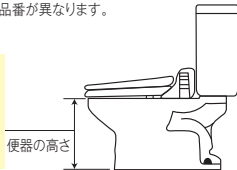

水まわり用車いす (6輪タイプ、4輪キャスタータイプ)

便器の高さによって、品番が異なります。

- Aタイプ:
370・380mm用
- Bタイプ:
350・360mm用
- Cタイプ:
417mm用

EWCS620AS (6輪タイプ)

- ()はEWCS620BS
- < >はEWCS620CS

- ※1 前進時: 470
バック時: 490
- ※2 フットレスト高さ
最高調整時寸法
最低調整時は+4mm