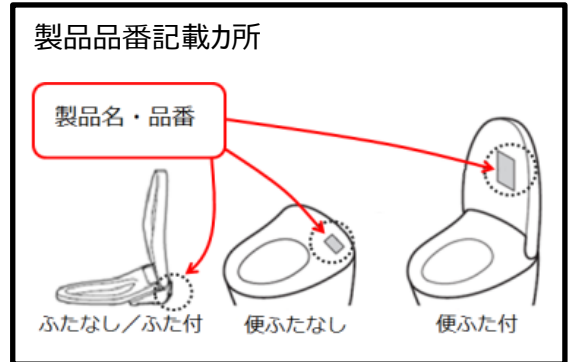

廃番情報の検索方法

【1】コメントのトップ画面 から検索される製品の品番を、下記赤枠部に入力して検索してください。

COM-ET
Communication for Expert and TOTO

ログイン マイページ 新規会員登録 お問い合わせ 検索

COM-ET検索 >品番がわからない場合 >使い方 商品ソーンからさがす

商品情報 TCF6321

商品画像表示 販売終了品を含む 前方一致 部分一致 完全一致

品番入力後検索

【2】検索後、検索結果一覧が表示されるので、ご確認される製品品番までスクロールしてください。
廃番の製品には希望小売価格が「販売終了」の記載になっています。

検索結果

品番 : **TCF6321E** > 商品図

商品名 : ウォシュレットS 1

シリーズ名 : 10ウォシュレットS1

希望小売価格 : **販売終了**

> 説明書 分解図 構成部品 > 取替部品 仕様一覧 施工情報