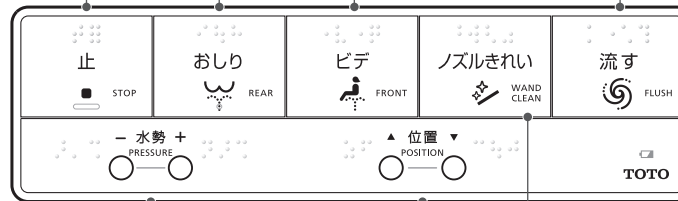

お客様へ

安心してお使いいただくために操作方法を説明するラベルです。
リモコンの幅に合わせて、見やすい位置に貼ってご使用ください。

メーカー管理用です。

使いかた Operations 使用方法 사용방법

これはおしりを洗うことができる便座です。

This is a toilet seat with a water-cleansing function for your rear.

本便座可以清洗臀部。
이 제품은 전기식 비데입니다。

便座に座ると、各機能が使えます。

When sitting on the toilet seat, the seat switch turns ON, enabling various features.

坐上便座后,可使用各种功能。
시트에 앉으면 각 기능을 사용할 수 있습니다。

More Information

止める
Stopping
停止 정지

洗浄を止めます。
Stops the operation.
停止清洗。
세정을 정지합니다。

洗う
Washing 清洗 세정

おしりを洗います。 **ビデ**洗浄します。
Cleanses your rear. Cleanses your front (for ladies).
清洗臀部。 清洗女性下身。
세정을 합니다. 비데 세정을 합니다。

水を流す
Flush the toilet
便器冲洗
변기 세정

水勢を調節する
Water pressure adjustment
调节水势 수압을 조절

水勢を5段階で調節します。
Select the water pressure from 5 levels.
可分5档调节水势。
수압을 5단계로 조절할 수 있습니다。

洗浄位置を調節する
Water position adjustment
调节清洗位置 세정 위치를 조절

洗浄位置を5段階で調節します。
Select the wand position from 5 levels.
可分5档调节清洗位置。
세정 위치를 5단계로 조절할 수 있습니다。