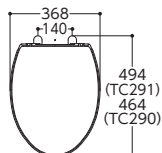

※このページに記載されている価格はすべて希望小売価格です。

普通便座(前丸)/ソフト閉止付き

TC301#SC1 エロンゲートサイズ(大形) **¥13,100**
TC300#SC1 レギュラーサイズ(普通) **¥13,100**

CAD

抗菌 便座・便ふたソフト閉止

※TC300・TC301の便座取付部(■部)のカラーは右表のとおりです。

商品のカラー	便座取付部のカラー
ホワイト	パールホワイト
パステルアイボリー	
パステルピンク	
ホワイトグレー	

便座カラー

TC301・300

普通便座(前丸)/スタンダードタイプ

TC291#SC1 エロンゲートサイズ(大形) **¥10,700**
TC290#SC1 レギュラーサイズ(普通) **¥10,700**

CAD

ふたなしタイプ

TC291J#SC1 エロンゲートサイズ(大形) **¥6,700**

CAD

抗菌

便座カラー

品番	#NW1 ホワイト	#SC1 パステルアイボリー	#SR2 パステルピンク	#NG2 ホワイトグレー
TC291	●	●	注2週	注2週
TC290	●	●	注2週	注2週
TC291J	●	●	—	—

※■は常時生産品を示します。 ※□はご用意していません。 ※TC291・TC290は便座取付部・便座ピンがパールホワイト(#N11)です。TC291Jは、便座取付部がパールホワイト、便座ピンがステンレス製です。

TC291・290

普通便座(前割)/ふたなしタイプ

TC1R#SC1 レギュラーサイズ(普通) **¥3,800**
※便ふたは取り付けられません。

抗菌

便座カラー

TC1R

幼児用便座

幼児用補助便座

TC51
幼児用補助便座 **¥5,350**
(2~3歳児向け)
シートカバー(ピンク)1枚
イエロー1枚)付き
カラー:ホワイトのみ

1. ●ウォシュレットやウォームレット・普通便座などに簡単に取り付けられます。
   - ●両手でつかめる取っ手付きのため子どもが安心して排せつできます。
   - ●シートカバー付きのため、子どもの肌が直接便座に触れることなく、一年中快適に使用できます。
2. ※ウォシュレットの洗浄機能は使用しないでください。
   ※ウォシュレットの着座センサーによっては着座を検知しないことがあるため、途中でふたが閉まる場合があります。必ず保護者が付き添ってご使用ください。

幼児用普通便座

TC60#SC1
幼児用普通便座 **¥3,350**
(3~5歳児向け)

抗菌

TC60

取り付けられる便座

幼児用普通便座	取付可能な便座の形状と品番
TC60	TC291・291J・290

※既設便座のふたと入れ替えて取り付けます。TC60は、普通便座の上にある幼児が座る部位のみです。
※普通便座は別売りです。
※ウォシュレット、ウォームレットには取り付けられません。

便座カラー

やわらか補高便座

やわらか補高便座

EWC401S CAD エロンゲートサイズ(大形)
EWC400R CAD レギュラーサイズ(普通)
希望小売価格 **¥8,900**

	EWC401S	EWC400R
補高寸法	30	30
寸法	360×400×85	360×370×85
質量	680g	630g
カラー	ハーベストブラウン	
材質	発泡ウレタン	

今の便座では硬くて座りにくい方や小柄な方におすすめの、穴が小さめの便座です。

※詳細 >>> 222ページ

※写真はエロンゲートサイズ