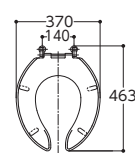

TC291・290

普通便座(前割)/ふたなしタイプ

TC1R#SC1 レギュラーサイズ(普通) **¥3,800**
 ※便ふたは取り付けられません。

抗菌

便座カラー

TC1R

幼児用便座

幼児用補助便座

やわらか補高便座

やわらか補高便座

EWC401S CAD エロンゲートサイズ(大形)
EWC400R CAD レギュラーサイズ(普通)
 希望小売価格 **¥8,900**

	EWC401S	EWC400R
補高寸法	30	30
寸法	360×400×85	360×370×85
質量	680g	630g
カラー	ハーベストブラウン	
材質	発泡ウレタン	

今の便座では硬くて座りにくい方や小柄な方におすすめの、穴が小さめの便座です。