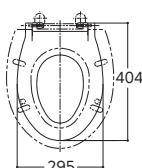

※このページに記載されている価格はすべて希望小売価格です。

普通便座(前丸)/ソフト閉止付き

TC301#SC1 エロンゲートサイズ(大形) **¥13,100**
TC300#SC1 レギュラーサイズ(普通) **¥13,100**

CAD

抗菌 便座・便ふたソフト閉止

※TC300・TC301の便座取付部(■部)のカラーは右表のとおりです。

商品のカラー	便座取付部のカラー
ホワイト	パールホワイト
パステルアイボリー	
パステルピンク	
ホワイトグレー	

便座カラー

TC301・300

普通便座(前丸)/スタンダードタイプ

TC291#SC1 エロンゲートサイズ(大形) **¥10,700**
TC290#SC1 レギュラーサイズ(普通) **¥10,700**

CAD

ふたなしタイプ

TC291J#SC1 エロンゲートサイズ(大形) **¥6,700**

CAD

抗菌

便座カラー

品番	#NW1 ホワイト	#SC1 パステルアイボリー	#SR2 パステルピンク	#NG2 ホワイトグレー
TC291	●	●	注2週	注2週
TC290	●	●	注2週	注2週
TC291J	●	●	—	—

※■は常時生産品を示します。 ※□はご用意していません。 ※TC291・TC290は便座取付部・便座ピンがパールホワイト(#N11)です。TC291Jは、便座取付部がパールホワイト、便座ピンがステンレス製です。

TC291・290

普通便座(前割)/ふたなしタイプ

TC1R#SC1 レギュラーサイズ(普通) **¥3,800**
※便ふたは取り付けられません。

抗菌

便座カラー

TC1R

幼児用便座

幼児用補助便座

TC51
幼児用補助便座 **¥5,350**
(2~3歳児向け)
シートカバー(ピンク)1枚
イエロー1枚)付き
カラー:ホワイトのみ

1. ●ウォシュレットやウォームレット・普通便座などに簡単に取り付けられます。
   - ●両手でつかめる取っ手付きのため子どもが安心して排せつできます。
   - ●シートカバー付きのため、子どもの肌が直接便座に触れることなく、一年中快適に使用できます。
2. ※ウォシュレットの洗浄機能は使用しないでください。
   ※ウォシュレットの着座センサーによっては着座を検知しないことがあるため、途中でふたが閉まる場合があります。必ず保護者が付き添ってご使用ください。

幼児用普通便座

TC60#SC1
幼児用普通便座 **¥3,350**
(3~5歳児向け)

抗菌

TC60

取り付けられる便座

幼児用普通便座	取付可能な便座の形状と品番
TC60	TC291・291J・290

※既設便座のふたと入れ替えて取り付けます。TC60は、普通便座の上にある幼児が座る部位のみです。
※普通便座は別売りです。
※ウォシュレット、ウォームレットには取り付けられません。

便座カラー

やわらか補高便座

やわらか補高便座

EWC401S CAD エロンゲートサイズ(大形)
EWC400R CAD レギュラーサイズ(普通)
希望小売価格 **¥8,900**

	EWC401S	EWC400R
補高寸法	30	30
寸法	360×400×85	360×370×85
質量	680g	630g
カラー	ハーベストブラウン	
材質	発泡ウレタン	

今の便座では硬くて座りにくい方や小柄な方におすすめの、穴が小さめの便座です。

※詳細 >>> 222ページ

※写真はエロンゲートサイズ