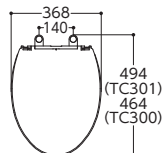

※このページに記載されている価格はすべて希望小売価格です。

普通便座(前丸)/ソフト閉止付き

TC301#SC1 エロンゲートサイズ(大形) **¥13,100**
TC300#SC1 レギュラーサイズ(普通) **¥13,100**

CAD

抗菌 便座・便ふたソフト閉止

※TC300・TC301の便座取付部(■部)のカラーは右表のとおりです。

商品のカラー	便座取付部のカラー
ホワイト	パールホワイト
パステルアイボリー	
パステルピンク	
ホワイトグレー	

便座カラー

TC301・300

普通便座(前丸)/スタンダードタイプ

TC291#SC1 エロンゲートサイズ(大形) **¥10,700**
TC290#SC1 レギュラーサイズ(普通) **¥10,700**

CAD

ふたなしタイプ

TC291J#SC1 エロンゲートサイズ(大形) **¥6,700**

CAD

抗菌

便座カラー

品番	#NW1 ホワイト	#SC1 パステルアイボリー	#SR2 パステルピンク	#NG2 ホワイトグレー
TC291	●	●	注2週	注2週
TC290	●	●	注2週	注2週
TC291J	●	●	—	—

※■は常時生産品を示します。 ※□はご用意していません。 ※TC291・TC290は便座取付部・便座ピンがパールホワイト(#N11)です。TC291Jは、便座取付部がパールホワイト、便座ピンがステンレス製です。

TC291・290

普通便座(前割)/ふたなしタイプ

TC1R#SC1 レギュラーサイズ(普通) **¥3,800**
※便ふたは取り付けられません。

抗菌

便座カラー

TC1R

幼児用便座

幼児用補助便座

TC51
幼児用補助便座 **¥5,350**
(2~3歳児向け)
シートカバー(ピンク)1枚
イエロー1枚)付き
カラー:ホワイトのみ

1. ●ウォシュレットやウォームレット・普通便座などに簡単に取り付けられます。
   - ●両手でつかめる取っ手付きのため子どもが安心して排せつできます。
   - ●シートカバー付きのため、子どもの肌が直接便座に触れることなく、一年中快適に使用できます。
2. ※ウォシュレットの洗浄機能は使用しないでください。
   ※ウォシュレットの着座センサーによっては着座を検知しないことがあるため、途中でふたが閉まる場合があります。必ず保護者が付き添ってご使用ください。

幼児用普通便座

TC60#SC1
幼児用普通便座 **¥3,350**
(3~5歳児向け)

抗菌

TC60

取り付けられる便座

幼児用普通便座	取付可能な便座の形状と品番
TC60	TC291・291J・290

※既設便座のふたと入れ替えて取り付けます。TC60は、普通便座の上にある幼児が座る部位のみです。
※普通便座は別売りです。
※ウォシュレット、ウォームレットには取り付けられません。

便座カラー

やわらか補高便座

やわらか補高便座

EWC401S CAD エロンゲートサイズ(大形)
EWC400R CAD レギュラーサイズ(普通)
希望小売価格 **¥8,900**

	EWC401S	EWC400R
補高寸法	30	30
寸法	360×400×85	360×370×85
質量	680g	630g
カラー	ハーベストブラウン	
材質	発泡ウレタン	

今の便座では硬くて座りにくい方や小柄な方におすすめの、穴が小さめの便座です。

※詳細 >>> 222ページ

※写真はエロンゲートサイズ