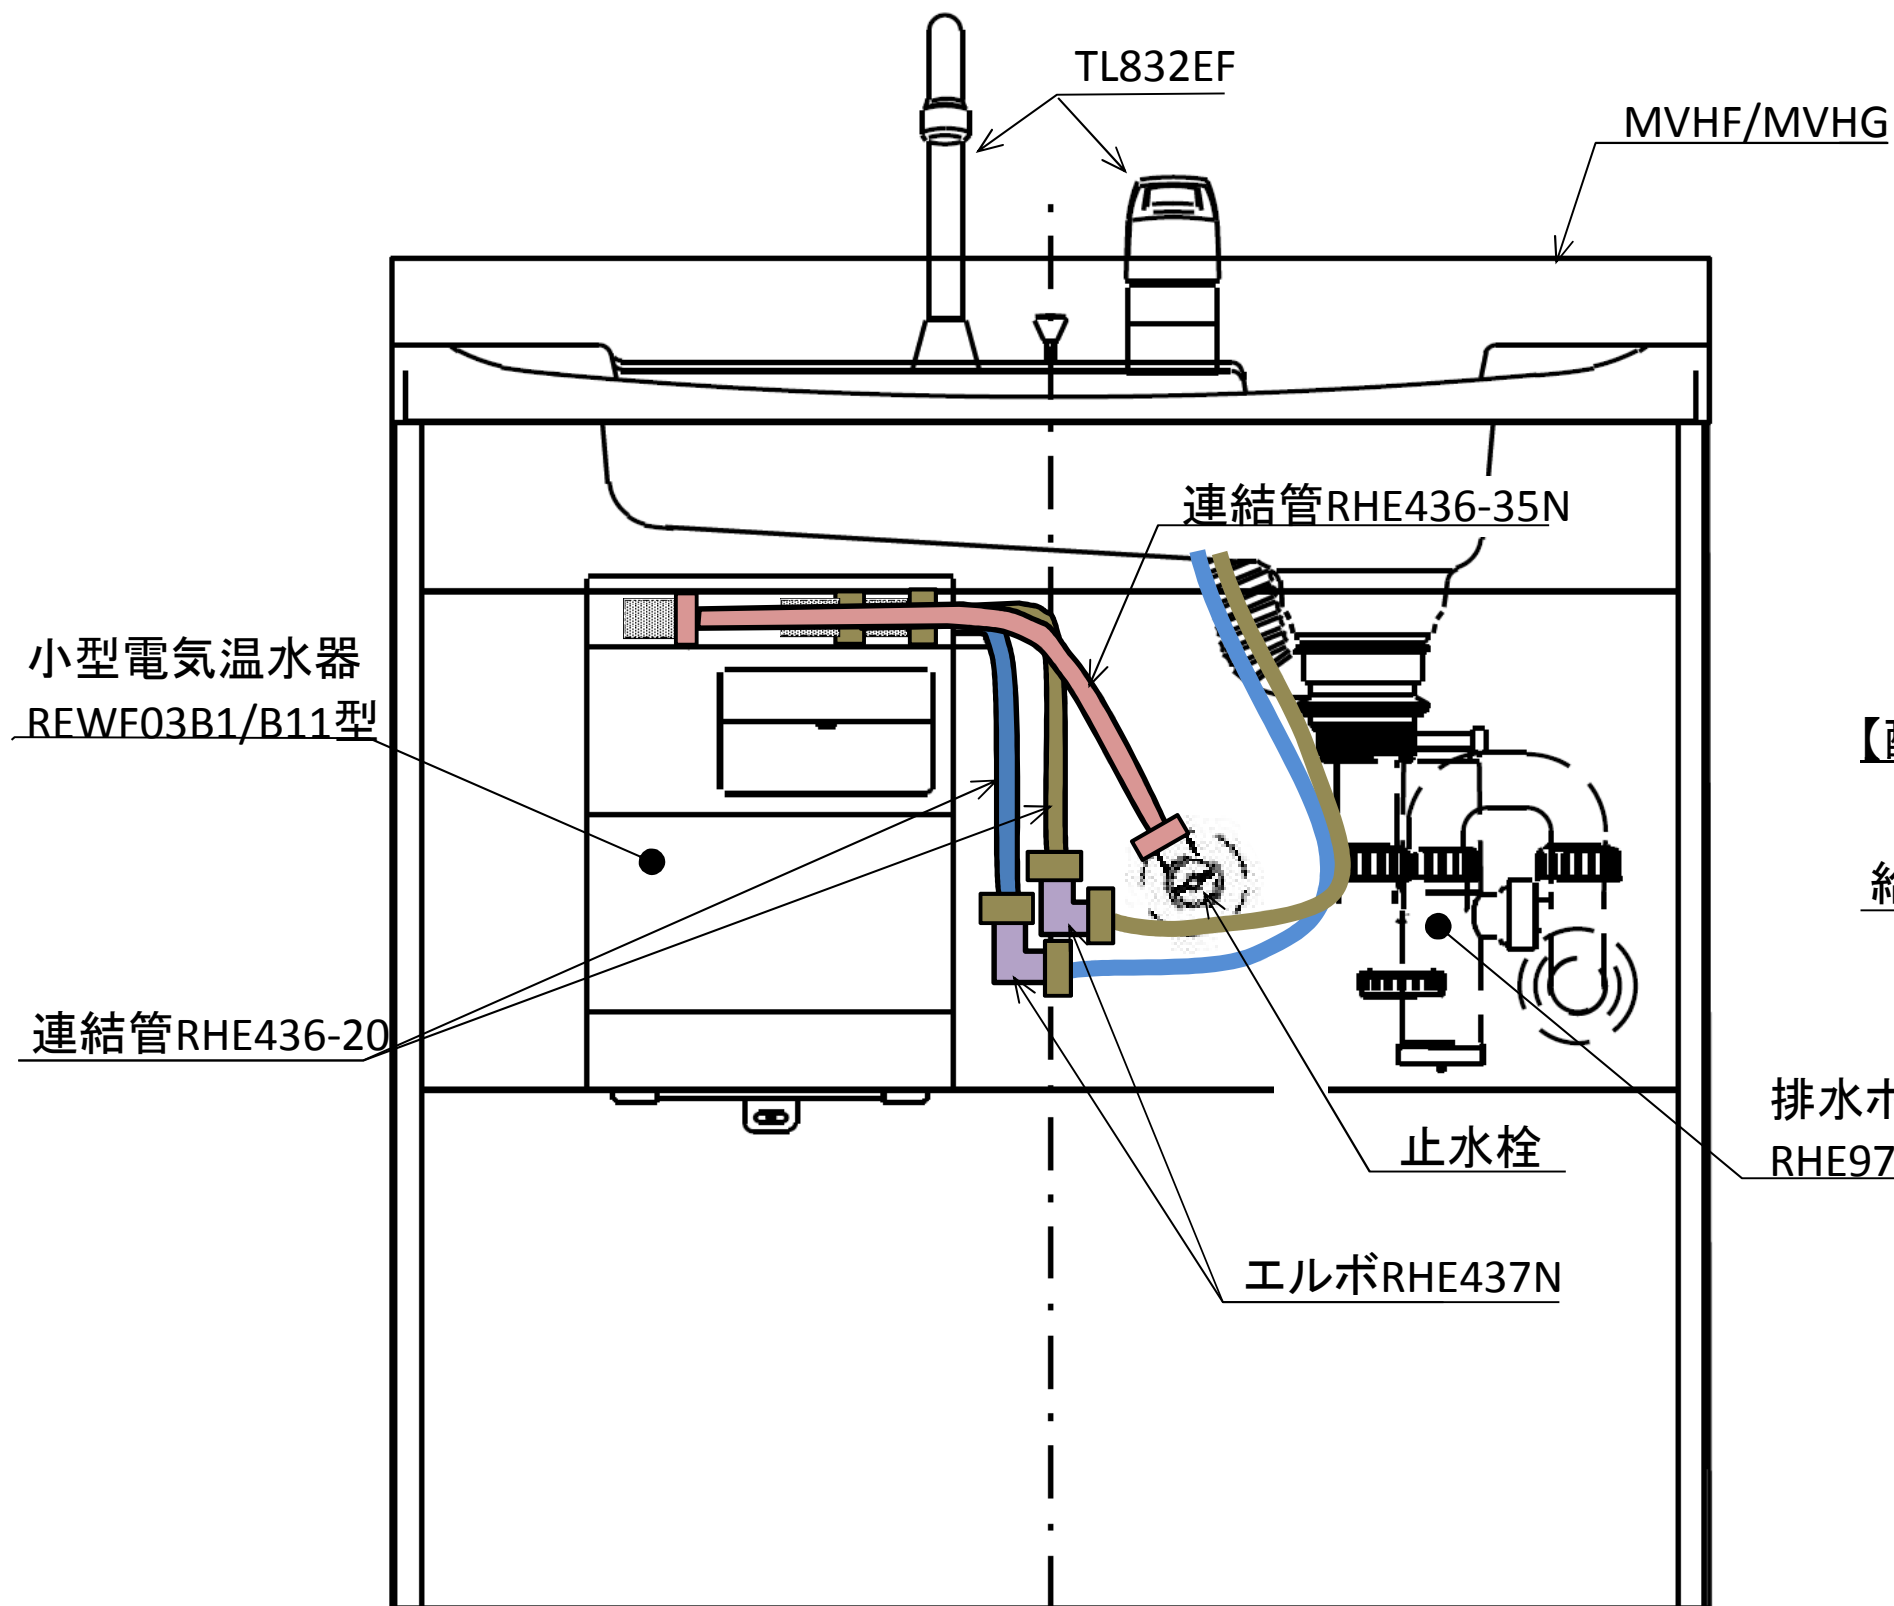

MVHF/MVHG+TL832EF+REWF03A型施工イメージ図

<施工状態写真>

※REWF03A型は前カバーを外した状態。

MVHF/MVHG+TL832EF+REWF03B型施工イメージ図

<施工状態写真>

※REWF03B型は上面化粧カバーを外した状態。

【配管接続部詳細】