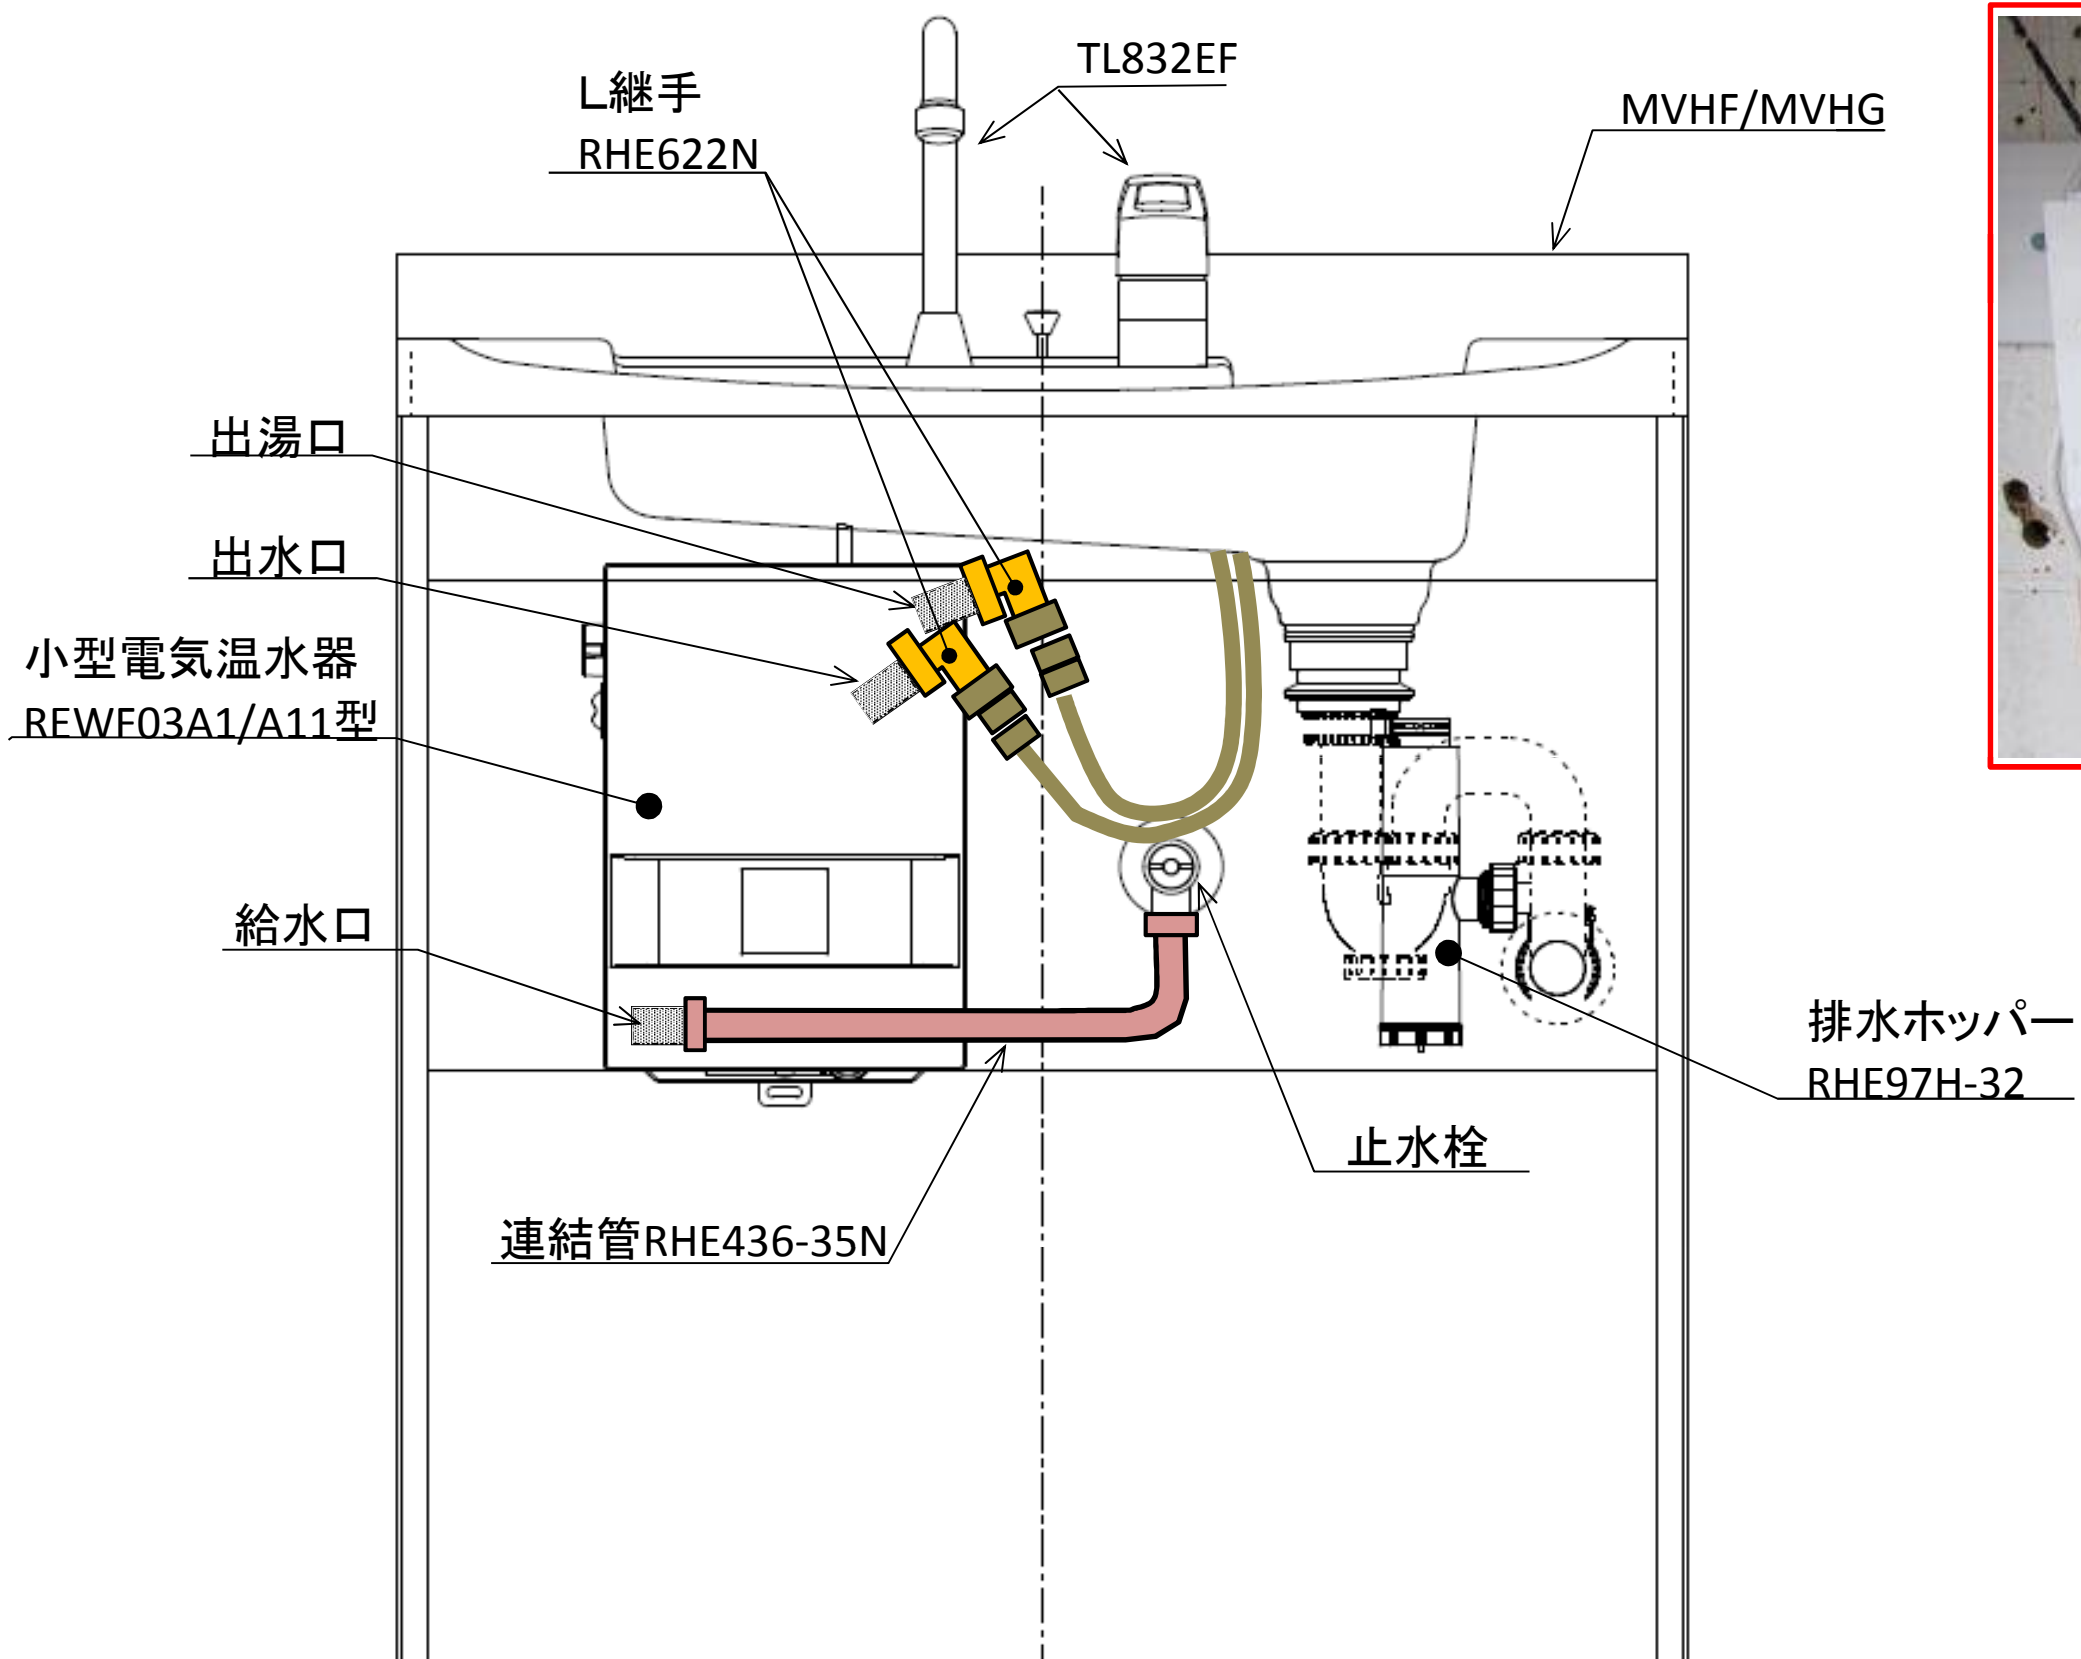

MVHF/MVHG+TL832EF+REWF03A型施工イメージ図

<施工状態写真>

※REWF03A型は前カバーを外した状態。

MVHF/MVHG+TL832EF+REWF03B型施工イメージ図

<施工状態写真>

※REWF03B型は上面化粧カバーを外した状態。

【配管接続部詳細】