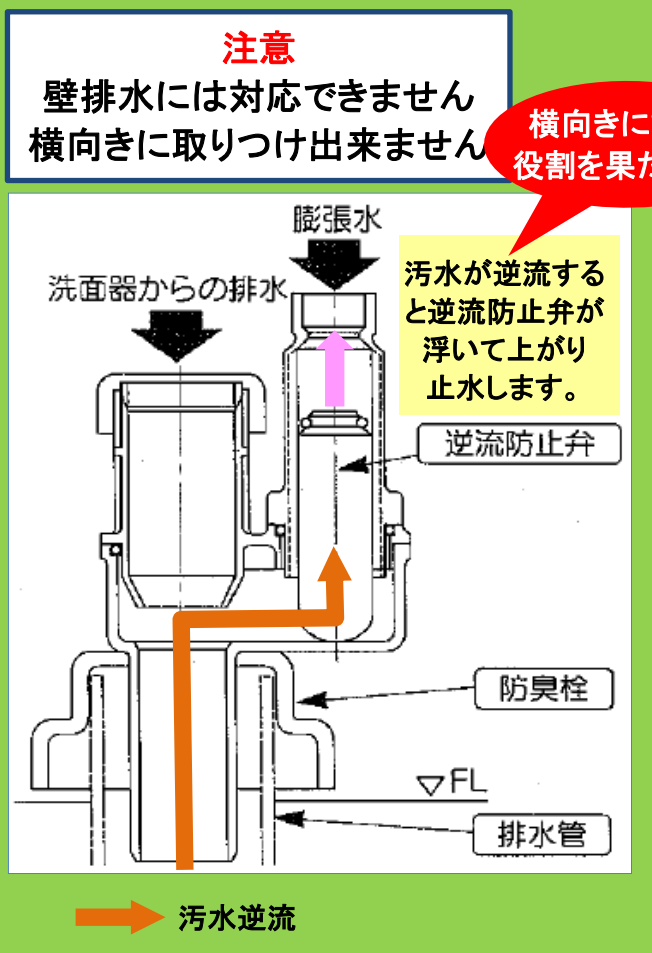

## <膨張水>

排水ホッパーから排水ソケットを通して、排水管に流れる

## 排水ソケット

横向きにすると役割を果たさない