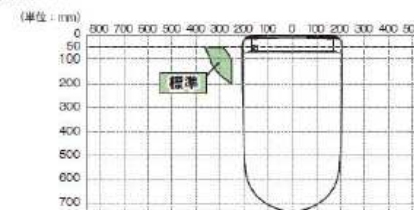

2022.09

ネオレストLS(リモデル) 給水ホース到達範囲

●床/壁排水リモデル (一般地・流動仕様) の場合

●床排水リモデル (寒冷地・水抜仕様) の場合

※給水対応範囲は床給水のみ

標準	標準給水ホース	A	オプション給水ホース(250mm) HM912 ¥12,000
B	オプション給水ホース(450mm) HM913 ¥12,000		

標準ホースで届かない場合は、オプションホースを別途購入し、標準ホースに継ぎ足して延長してください。