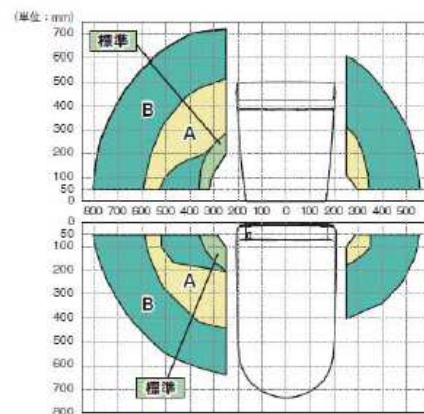

2022.09

ネオレストLS(リモデル) 給水ホース到達範囲

●床/壁排水リモデル (一般地・流動仕様) の場合

●床排水リモデル (寒冷地・水抜仕様) の場合

※給水対応範囲は床給水のみ

標準	標準給水ホース	A	オプション給水ホース(250mm) HM912 ¥12,000
B	オプション給水ホース(450mm) HM913 ¥12,000		

標準ホースで届かない場合は、オプションホースを別途購入し、標準ホースに継ぎ足して延長してください。