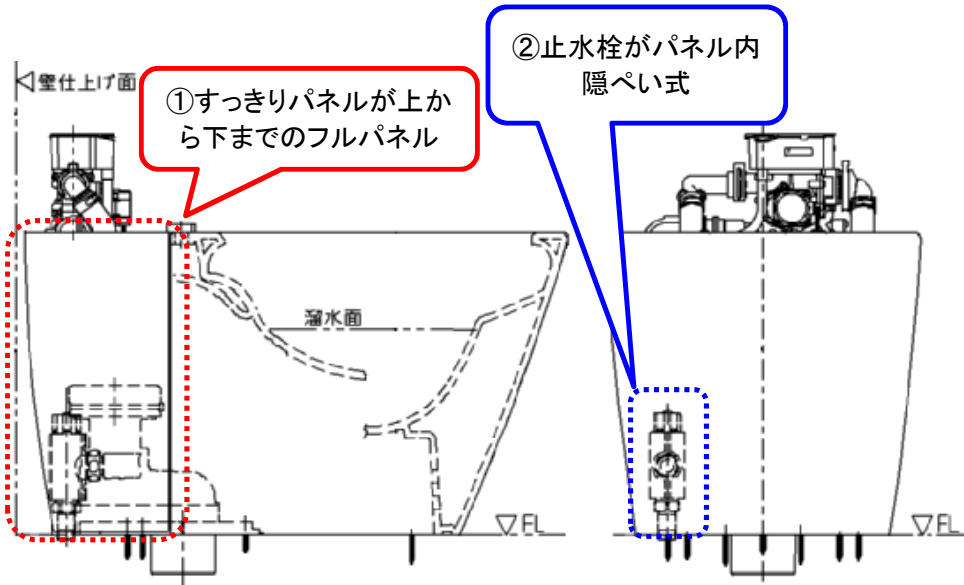

CS966系 新設用（排水心200mm）とリモデル用の便器の見分け方

CS966B/CS966BH
新設用（排水心200mm給水隠ぺい）

フルパネル、止水栓隠ぺい式は排水心200mm便器となります。

CS966BM/CS966BHM（リモデル用）
CS966BF/CS966BHF（排水心200mm給水露出用）

基本リモデル用ですが、こちらは便器を外してみないと断定はできません。ハーフパネル、止水栓露出式でも、排水心200mmの場合（CS966BF/BHF）があります。便器の左側面下奥に貼り付けてある品番ラベルを確認してみてください。