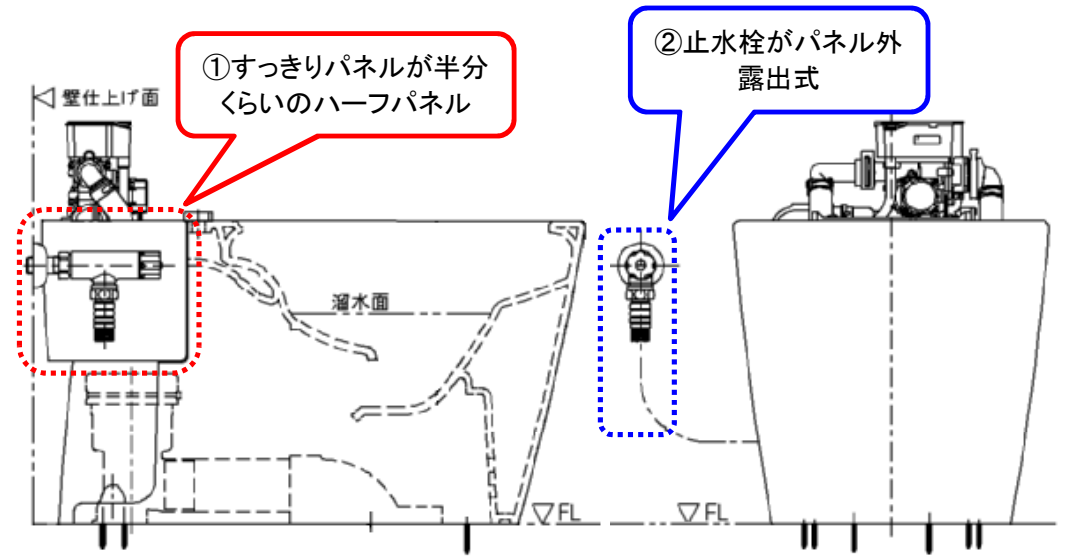

CS966系 新設用（排水心200mm）とリモデル用の便器の見分け方

CS966B/CS966BH
新設用（排水心200mm給水隠ぺい）

フルパネル、止水栓隠ぺい式は排水心200mm便器となります。

CS966BM/CS966BHM（リモデル用）
CS966BF/CS966BHF（排水心200mm給水露出用）

基本リモデル用ですが、こちらは便器を外してみないと断定はできません。ハーフパネル、止水栓露出式でも、排水心200mmの場合（CS966BF/BHF）があります。便器の左側面下奥に貼り付けてある品番ラベルを確認してみてください。