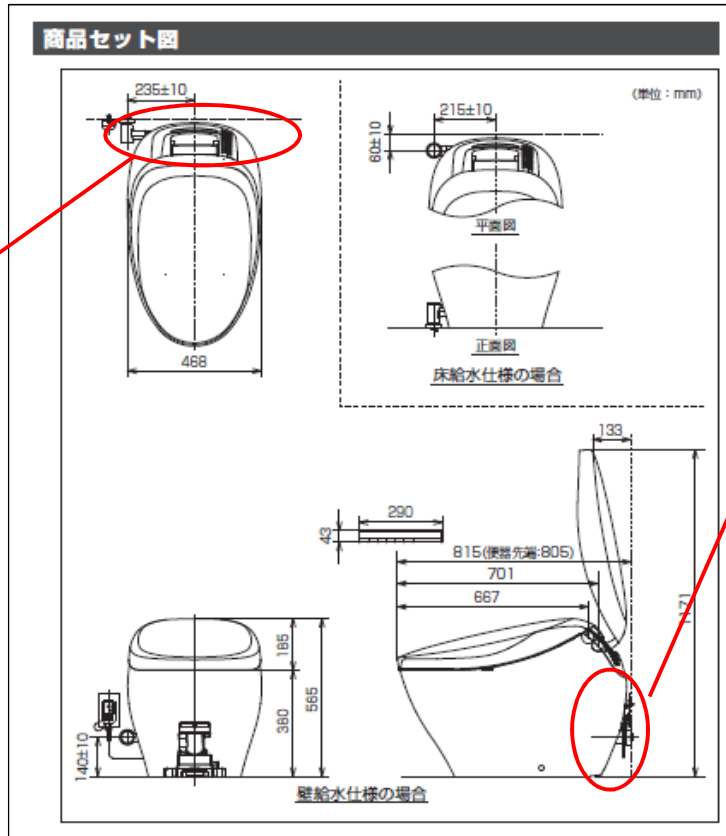

ネオレストNX 参考資料

後ろ壁と便器の間に止水栓設置するスペースがありません。

止水栓が入る空間が便器内にありません。