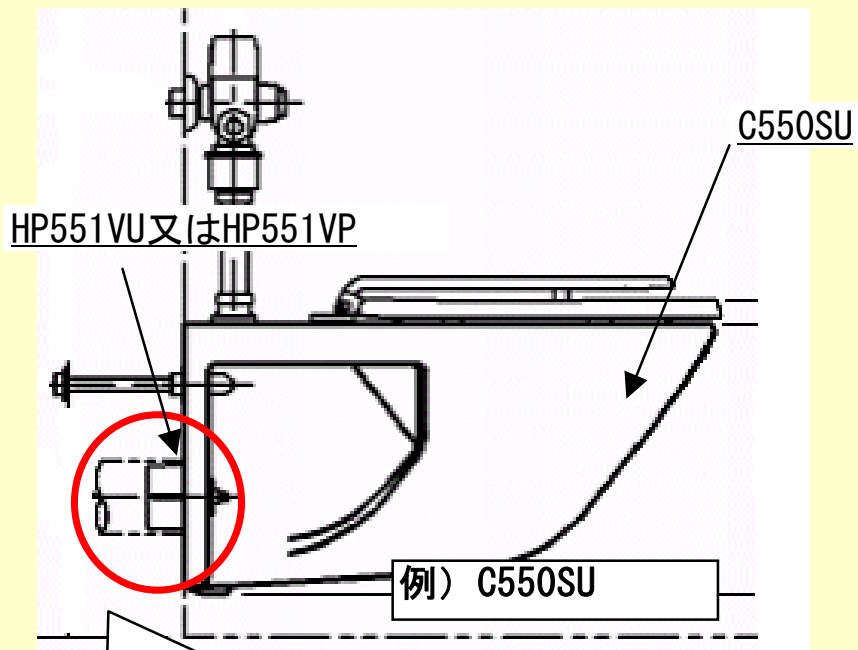

壁に直付けする便器の事例

便器を壁フランジ本体に接続する。

このタイプは、事前に壁面に固定した壁排水フランジ
(HP551VUまたはHP551VP)に便器を接続する。