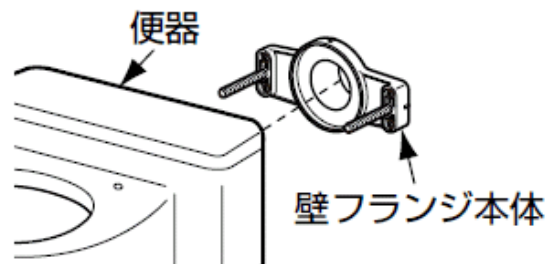

壁に直付けする便器の事例

便器を壁フランジ本体に接続する。

このタイプは、事前に壁面に固定した壁排水フランジ
(HP551VUまたはHP551VP)に便器を接続する。