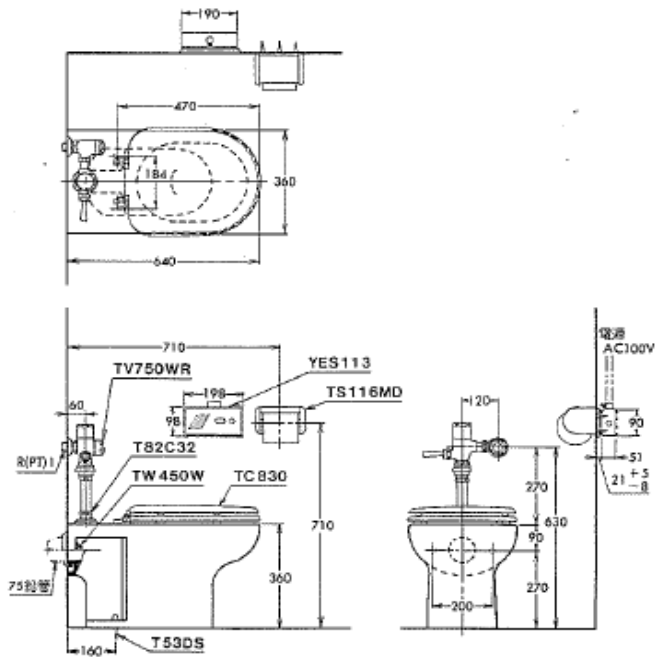

品番	品名	数	価格
C 840PV	便器	1	56,100
TV 750WR	貯水形フラッシュバルブ	1	23,800
T 82C32	スバッド	1	1,350
TC 830	前丸便座	1	10,600
TW 450W	強フランジ	1	5,050
T 53DS	キャップ付木ねじ	1	800
TS 116MD	ワンタッチ紙巻器	1	4,300
YES 113	トイレ用脱音装置	1	26,500
	計		128,400
又は			
T 53DSAY	キャップ付AYボルト	1	890
TS 116MDAY	AYボルト付ワンタッチ紙巻器	1	4,600
	計		129,090

注：C 840PVはフラッシュバルブ専用です。
 ※専用便座 TC 830、TCF 831、TCF 833、TCF 834 以外の便座はセットできません。

縮尺 1 : 20

C 840PV

懸掛式ブローアウト便器

新