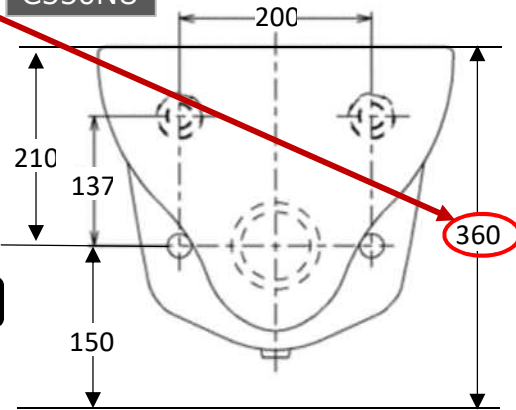

排水高さを変えずに取り替える場合

C450Sからの取り替えのみC550NUで対応可能

C450/R

排水口と取付ボルト高さ：190mm

ビスの位置が  
合わないため、  
取り替えは  
できません。

C550NU

排水口と取付ボルト高さ：137mm

取り替え不可

C450S

排水口と取付ボルト高さ：137mm

取り替え可

排水高さを変えずに  
取り替える場合

⚠️ ご注意ください

排水高さを変えずにC450S→C550NUへの取り替えを行うと、  
座面の高さが10mm低くなります。FVの給水管の長さの確認も必要です。

C450S

C550NU