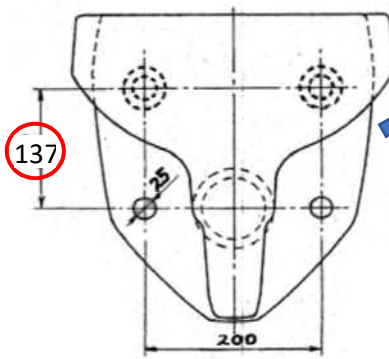

排水高さを変えずに取り替える場合

C450Sからの取り替えのみC550NUで対応可能

C450/R

排水口と取付ボルト高さ：190mm

ビスの位置が  
合わないため、  
取り替えは  
できません。

C550NU

排水口と取付ボルト高さ：137mm

取り替え不可

C450S

排水口と取付ボルト高さ：137mm

取り替え可

排水高さを変えずに  
取り替える場合

⚠️ ご注意ください

排水高さを変えずにC450S→C550NUへの取り替えを行うと、  
座面の高さが10mm低くなります。FVの給水管の長さの確認も必要です。

C450S

C550NU