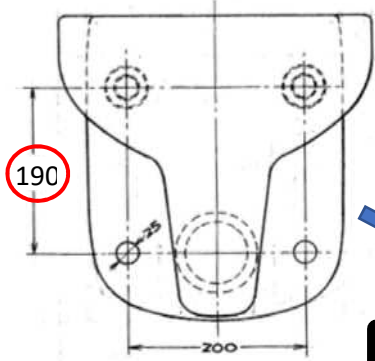

排水高さを変えずに取り替える場合

C450Sからの取り替えのみC550NUで対応可能

C450/R

排水口と取付ボルト高さ：190mm

ビスの位置が  
合わないため、  
取り替えは  
できません。

C550NU

排水口と取付ボルト高さ：137mm

取り替え不可

C450S

排水口と取付ボルト高さ：137mm

取り替え可

排水高さを変えずに  
取り替える場合

⚠️ ご注意ください

排水高さを変えずにC450S→C550NUへの取り替えを行うと、  
座面の高さが10mm低くなります。FVの給水管の長さの確認も必要です。

C450S

C550NU