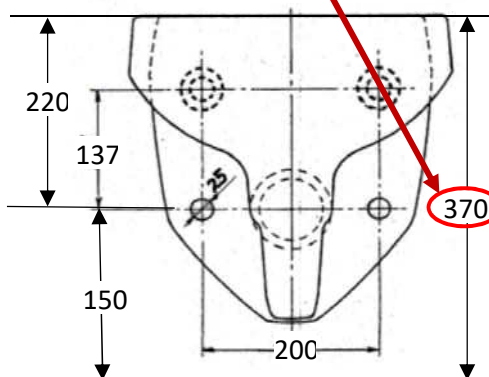

排水高さを変えずに取り替える場合

C450Sからの取り替えのみC550NUで対応可能

C450/R

排水口と取付ボルト高さ：190mm

ビスの位置が  
合わないため、  
取り替えは  
できません。

C550NU

排水口と取付ボルト高さ：137mm

取り替え不可

C450S

排水口と取付ボルト高さ：137mm

取り替え可

排水高さを変えずに  
取り替える場合

⚠️ ご注意ください

排水高さを変えずにC450S→C550NUへの取り替えを行うと、  
座面の高さが10mm低くなります。FVの給水管の長さの確認も必要です。

C450S

C550NU