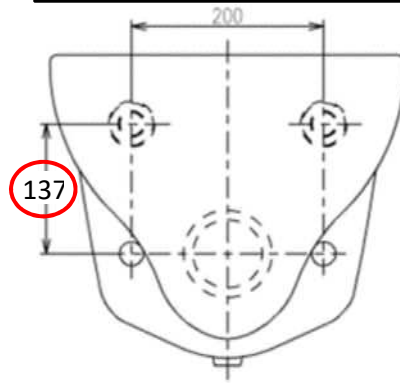

排水高さを変えずに取り替える場合

C450Sからの取り替えのみC550NUで対応可能

C450/R

排水口と取付ボルト高さ：190mm

ビスの位置が  
合わないため、  
取り替えは  
できません。

C550NU

排水口と取付ボルト高さ：137mm

取り替え不可

C450S

排水口と取付ボルト高さ：137mm

取り替え可

排水高さを変えずに  
取り替える場合

⚠️ ご注意ください

排水高さを変えずにC450S→C550NUへの取り替えを行うと、  
座面の高さが10mm低くなります。FVの給水管の長さの確認も必要です。

C450S

C550NU