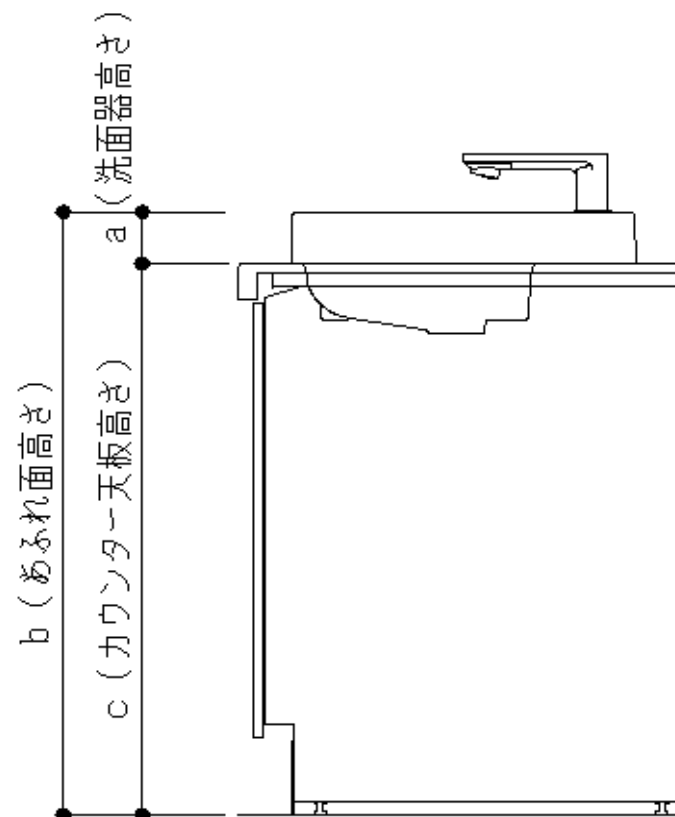

◆ベッセル式洗面器+フロントパネル扉式時のあふれ面高さ

カウンター 品番	洗面器		フロントパネル (MFT4)	
	洗面器品番	洗面器高さ(a)	あふれ面高さ(b)	カウンター 天板高さ(c)
MB60	LS703	60	810	750
	LS715	60		
	LS716	60		
	LS717C・CM	70		
	LS910CR	55		
	LS911CR	70		
	L700C	90		
	MR700	90		
	MR710	90		
MB55	LS703	60	810	750
	LS716	70	820	
	LS717C・CM	70	820	
	MR700	90	840	
	MR710	90	840	
MB50	LS703	60	810	750
	LS704C・CM	70	820	
	LS722C・CM	70		
MB40	LS721C・CM	70	840	750
	L652C・D(※)	90		
	L725	85		

※L652Dのセットは、特注品対応になります。