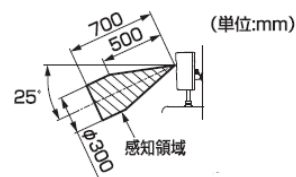

TEA61/62型は黒いものに反応しにくいいため、特に学校物件など小学生などが使用する場合、設置が高すぎ、センサー感知領域に頭がくることがないようにご注意ください。

⇒ TEA61型の感知領域は下図の通りです。

胸のあたりが感知領域に入るかをご確認のうえご判断ください。

OK

NG