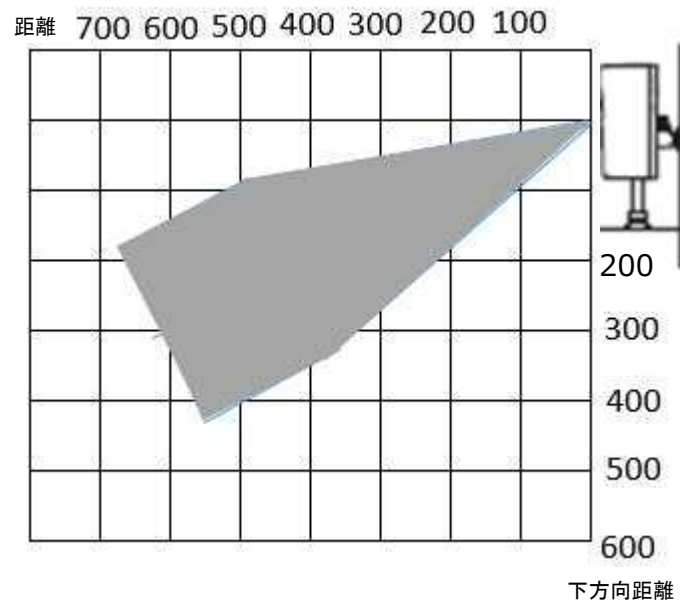

TEA61/62型は黒いものに反応しにくいいため、特に学校物件など小学生などが使用する場合、設置が高すぎ、センサー感知領域に頭がくることがないようにご注意ください。

⇒ TEA61型の感知領域は下図の通りです。

胸のあたりが感知領域に入るかをご確認のうえご判断ください。

OK

NG