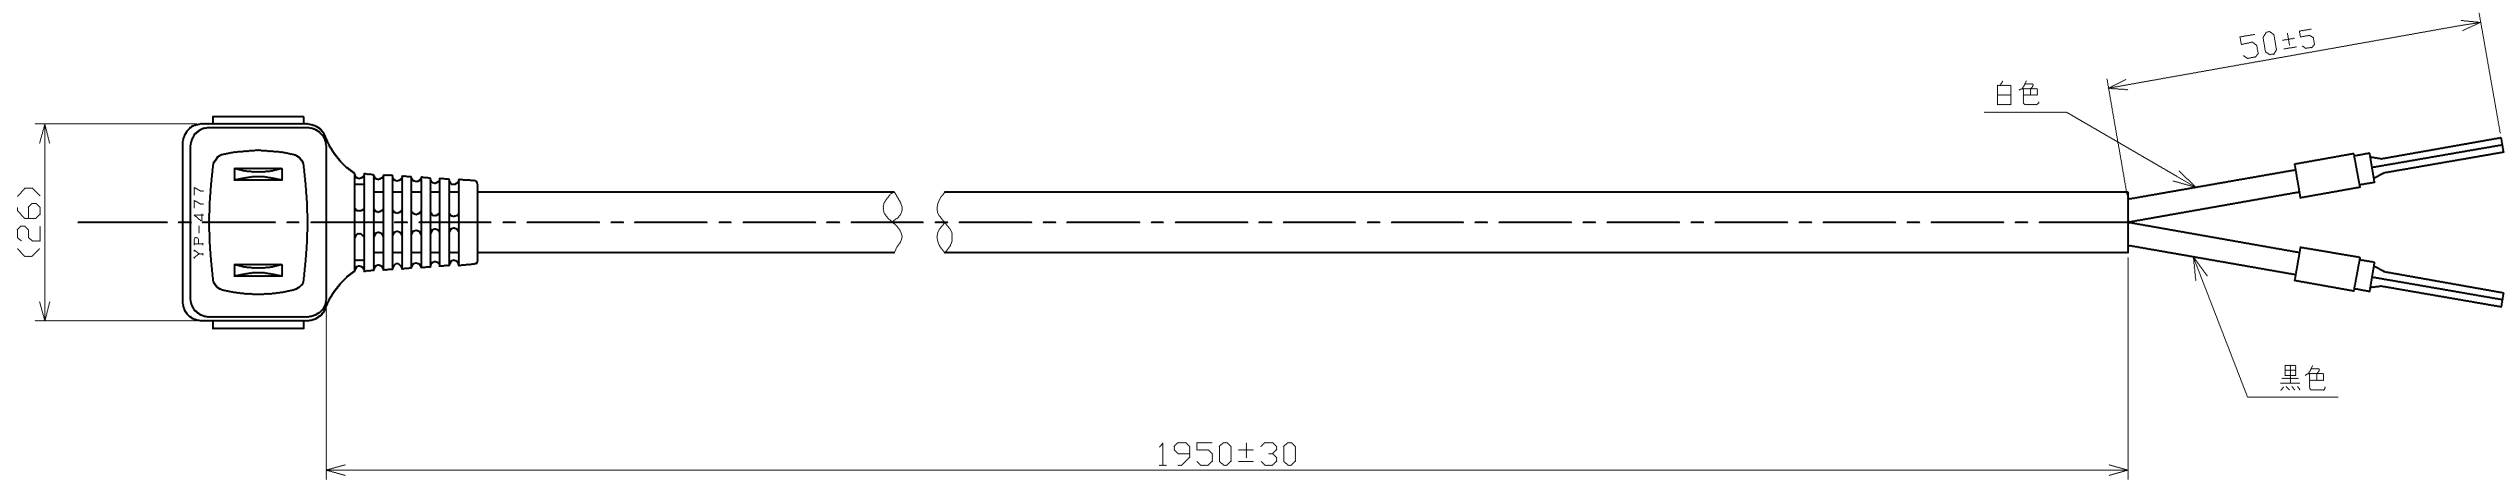

1

2

3

4

A

A

B

B

C

C

名称	プラグ付電源コード
品番	TYC502R
色	白色
電源コード仕様	VCTFK 2.0mm²
圧着端子	TMEV-TC-2-16 ニチフ製 クランプ (1個)
同梱品	ナベタップピンネジ Φ4×12 (1本)

D

D

TOTO		第三角法	単位 mm	名称
製図 村上	検図 渡辺 中尾	日付 2019.09.25	尺度 1:1	プラグ付電源コード
備考				品番 TYC502R

1

2

3

4