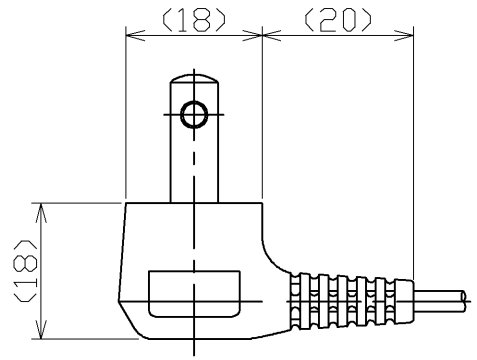

C

C

名称	プラグ付電源コード
品番	TYC502R
色	白色
電源コード仕様	VCTFK 2.0mm ²
圧着端子	TMEV-TC-2-16 ニチフ製 クランプ (1個)
同梱品	ナベタップピンネジ Φ4×12 (1本)

D

D

TOTO		第三角法	単位 mm	名称
製図 村上	検図 渡辺 中尾	日付 2019.09.25	尺度 1:1	プラグ付電源コード
備考				品番 TYC502R

1

2