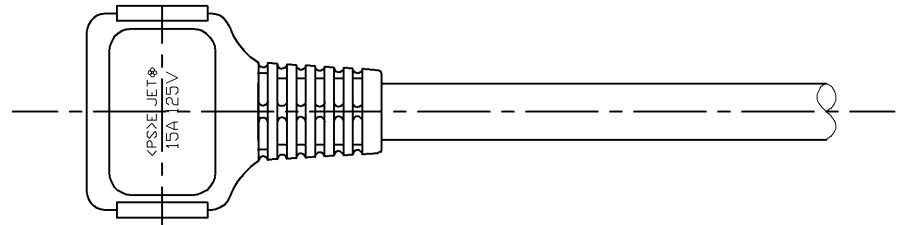

C

C

名称	プラグ付電源コード
品番	TYC502R
色	白色
電源コード仕様	VCTFK 2.0mm ²
圧着端子	TMEV-TC-2-16 ニチフ製 クランプ (1個)
同梱品	ナベタップピンネジ Φ4×12 (1本)

D

D

TOTO		第三角法	単位 mm	名称
製図 村上	検図 渡辺 中尾	日付 2019.09.25	尺度 1:1	プラグ付電源コード
備考				品番 TYC502R

1

2