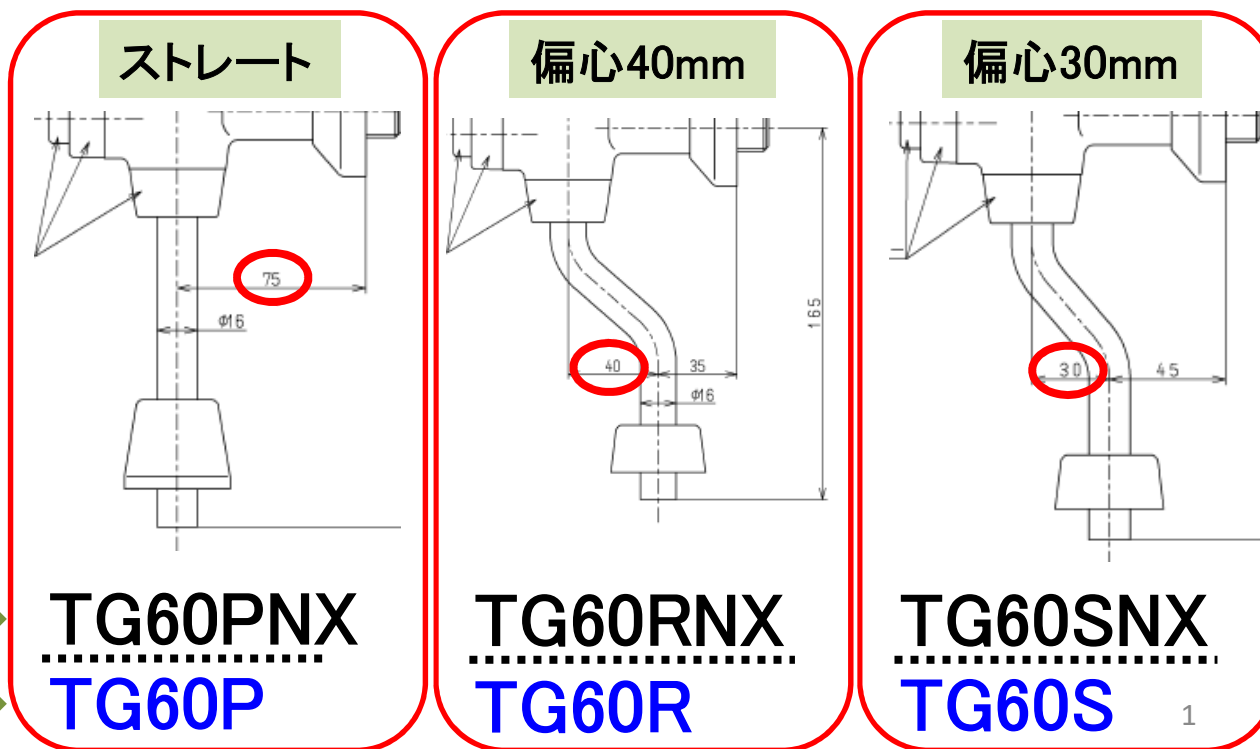

小便器フラッシュバルブ TG60型・TG60N型について

TG60N型
の品番ラベルあり

写真はTG60PNX

類似品番で、

TG60N型タイプ = (TG60PNX・TG60RNX・TG60SNX)

TG60型タイプ = (TG60P・TG60R・TG60S)

の2タイプがあります。

※TG60型には、品番ラベルは貼っていません。(旧型)

違いは、次ページ 《TG60型タイプとTG60N型タイプの見分け方》 を参照ください。

《TG60型タイプとTG60N型タイプの見分け方》 本体のふたの径と止水栓の形状で見分けます！！

【TG60型】 TG60P・TG60R・TG60S

偏心違い: ストレート 40mm 30mm

【TG60N型】 TG60PNX・TG60RNX・TG60SNX

偏心違い: ストレート 40mm 30mm

止水栓の形状

止水栓の形状