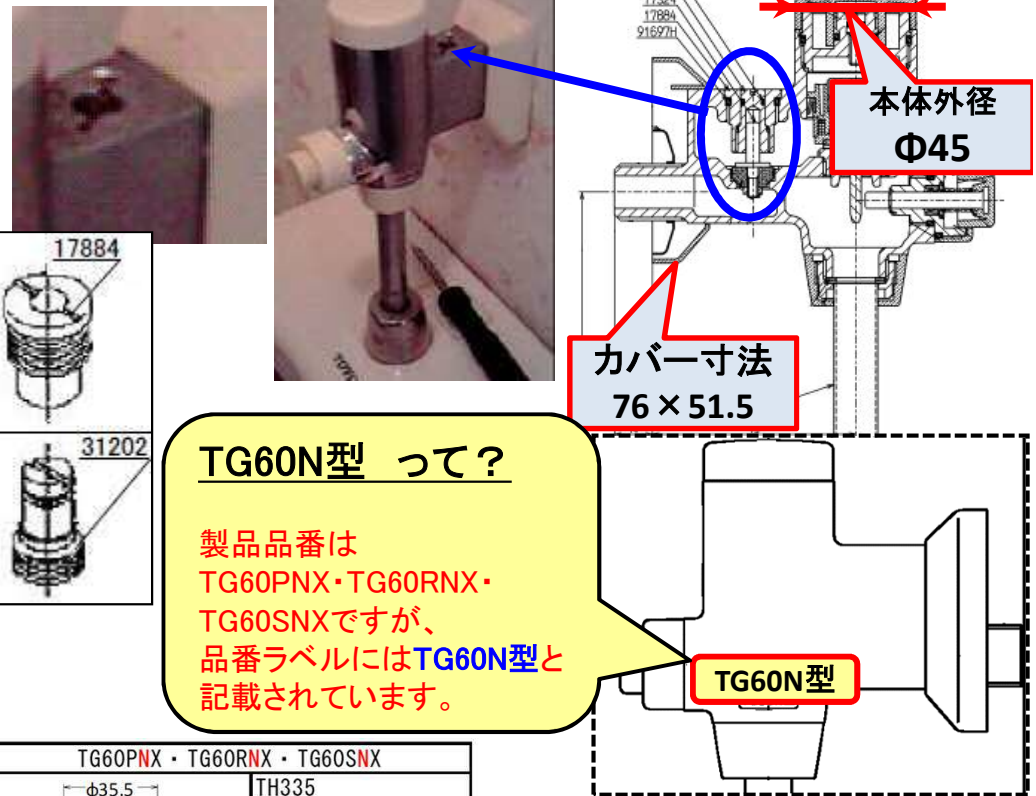

違いは、次ページ 《TG60型タイプとTG60N型タイプの見分け方》 を参照ください。

《TG60型タイプとTG60N型タイプの見分け方》 本体のふたの径と止水栓の形状で見分けます！！

【TG60型】 TG60P・TG60R・TG60S

偏心違い: ストレート 40mm 30mm

【TG60N型】 TG60PNX・TG60RNX・TG60SNX

偏心違い: ストレート 40mm 30mm

止水栓の形状

止水栓の形状