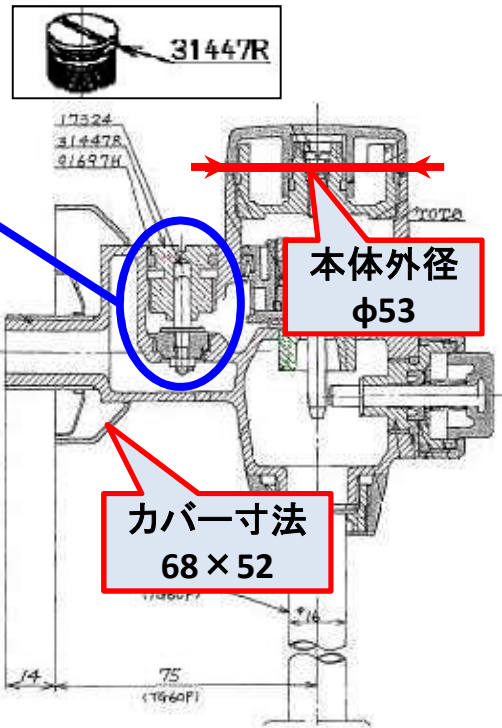

違いは、次ページ 《TG60型タイプとTG60N型タイプの見分け方》 を参照ください。

《TG60型タイプとTG60N型タイプの見分け方》 本体のふたの径と止水栓の形状で見分けます！！

【TG60型】 TG60P・TG60R・TG60S

偏心違い: ストレート 40mm 30mm

【TG60N型】 TG60PNX・TG60RNX・TG60SNX

偏心違い: ストレート 40mm 30mm

止水栓の形状

止水栓の形状

	TG60P・TG60R・TG60S・T850PX	TH333【廃番】	TG60PNX・TG60RNX・TG60SNX	TH335
ピストンバルブ	 φ42.5 21.5 14		 φ35.5 19 16	
押しボタン部	 W21山20 アイボリー φ35 φ24 47.5		 W18山20 パステルアイボリー φ31 φ20 47	