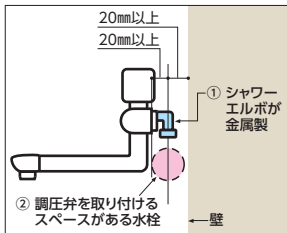

### ●シャワーエルボが金属製の水栓

●TOTO製の水栓は樹脂製のエルボの場合でも、THY730あるいはTH730型(金属製のエルボ)を別途ご発注いただき、同梱のホース用アダプターW24用を使用することで、取り付けられます。

★**THY730** 希望小売価格 **¥1,650**

シャワーエルボ(TMJ40型用)  
TH730-1 (TMJ46・47・48型用) 希望小売価格 ¥1,600  
TH730-3 (TMJ20・30型用) 希望小売価格 ¥2,300  
65×30×95

### ●調圧弁を取り付けるスペースがある水栓