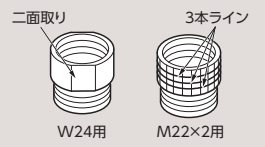

# 取り替え用シャワー

コンフォートウエーブクリックシャワー(サーモスタット・シングル・一時止水付き2ハンドル混合水栓用)

★**THYC90H新** 希望小売価格 **¥19,400**

ホース付シャワーヘッド(コンフォートウエーブクリック・樹脂)  
230×80×300 ホース長さ:1600mm

★**THYC70G新** 希望小売価格 **¥29,900**  
ホース付シャワーヘッド(コンフォートウエーブクリック・めっき)  
200×90×290 ホース長さ:1600mm

●取付可能メーカー  
TOTO、LIXIL (INAX)、MYM、カクダイ、SAN-EI、KVK(ただし当社以外の混合水栓については、シャワーエルボが樹脂製のもの・シングル混合水栓を除きます)

●同梱の取付部材

メーカー別変換アダプター  
(商品に取り付ける場合に使用)

【ご購入前に】 ●一時止水のない壁付2ハンドル混合水栓にクリック機構付シャワーを取り付ける場合は、2ハンドル混合水栓用逆止弁アダプター(THY713 希望小売価格 ¥4,400)を別途ご発注ください。