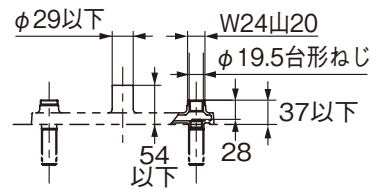

シングル混合水栓

GGシリーズ
台付シングル混合水栓
TKS05310J

リフレッシュシングル混合水栓

GGシリーズ
台付シングル混合水栓
(2ハンドル取り替え用)
TKS05319J

棚等がある場合確認の上取付けること

2ハンドル混合水栓

台付2ハンドル混合水栓
TKJ23UR

TKS05319Jに取付可能な水栓の主要寸法

TOTO製水栓

他社製水栓