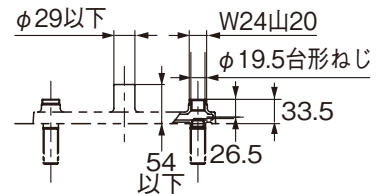

シングル混合水栓

GGシリーズ
台付シングル混合水栓
TKS05310J

リフレッシュシングル混合水栓

GGシリーズ
台付シングル混合水栓
(2ハンドル取り替え用)
TKS05319J

棚等がある場合確認の上取付けること

2ハンドル混合水栓

台付2ハンドル混合水栓
TKJ23UR

TKS05319Jに取付可能な水栓の主要寸法