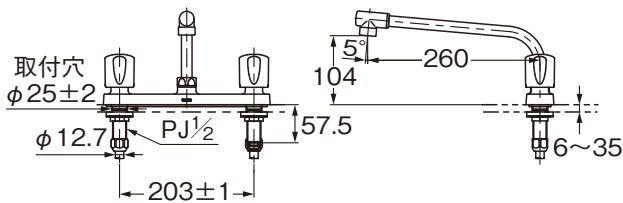

シングル混合水栓

GGシリーズ
台付シングル混合水栓
TKS05310J

リフレッシュシングル混合水栓

GGシリーズ
台付シングル混合水栓
(2ハンドル取り替え用)
TKS05319J

棚等がある場合確認の上取付けること

2ハンドル混合水栓

台付2ハンドル混合水栓
TKJ23UR

TKS05319Jに取付可能な水栓の主要寸法