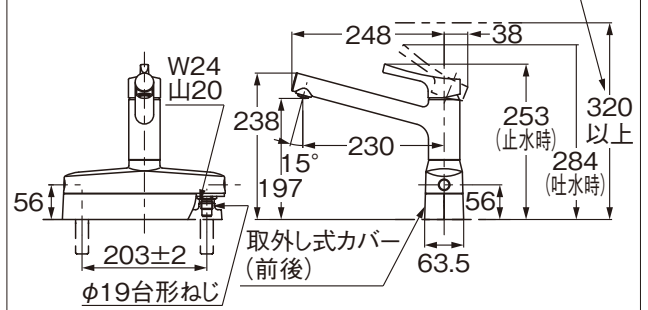

シングル混合水栓

GGシリーズ
台付シングル混合水栓
TKS05310J

リフレッシュシングル混合水栓

GGシリーズ
台付シングル混合水栓
(2ハンドル取り替え用)
TKS05319J

棚等がある場合確認の上取付けること

2ハンドル混合水栓

台付2ハンドル混合水栓
TKJ23UR

TKS05319Jに取付可能な水栓の主要寸法

TOTO製水栓

他社製水栓