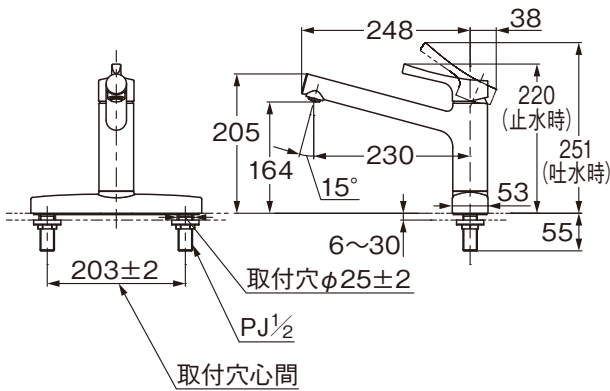

シングル混合水栓

GGシリーズ
台付シングル混合水栓
TKS05310J

リフレッシュシングル混合水栓

GGシリーズ
台付シングル混合水栓
(2ハンドル取り替え用)
TKS05319J

棚等がある場合確認の上取付けること

2ハンドル混合水栓

台付2ハンドル混合水栓
TKJ23UR

TKS05319Jに取付可能な水栓の主要寸法

TOTO製水栓

他社製水栓