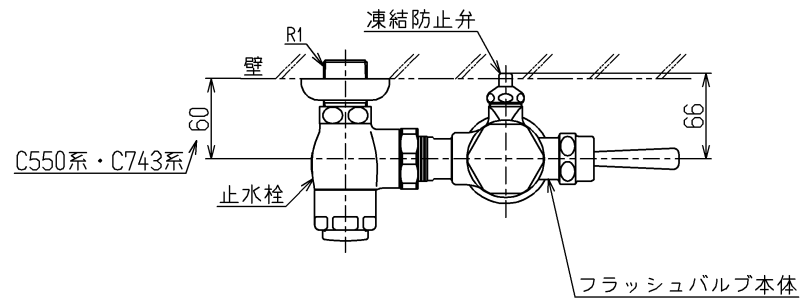

C550系・C743系便器に設置する場合

左給水の場合

右給水の場合

※C550系・C743系に設置する場合は、左給水には対応できません。
凍結防止弁が壁に干渉します。