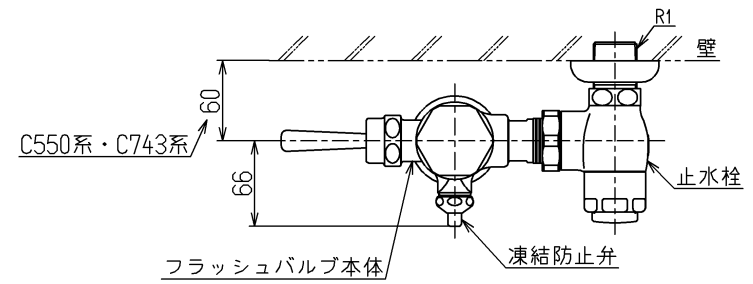

C550系・C743系便器に設置する場合

左給水の場合

右給水の場合

※C550系・C743系に設置する場合は、左給水には対応できません。
凍結防止弁が壁に干渉します。